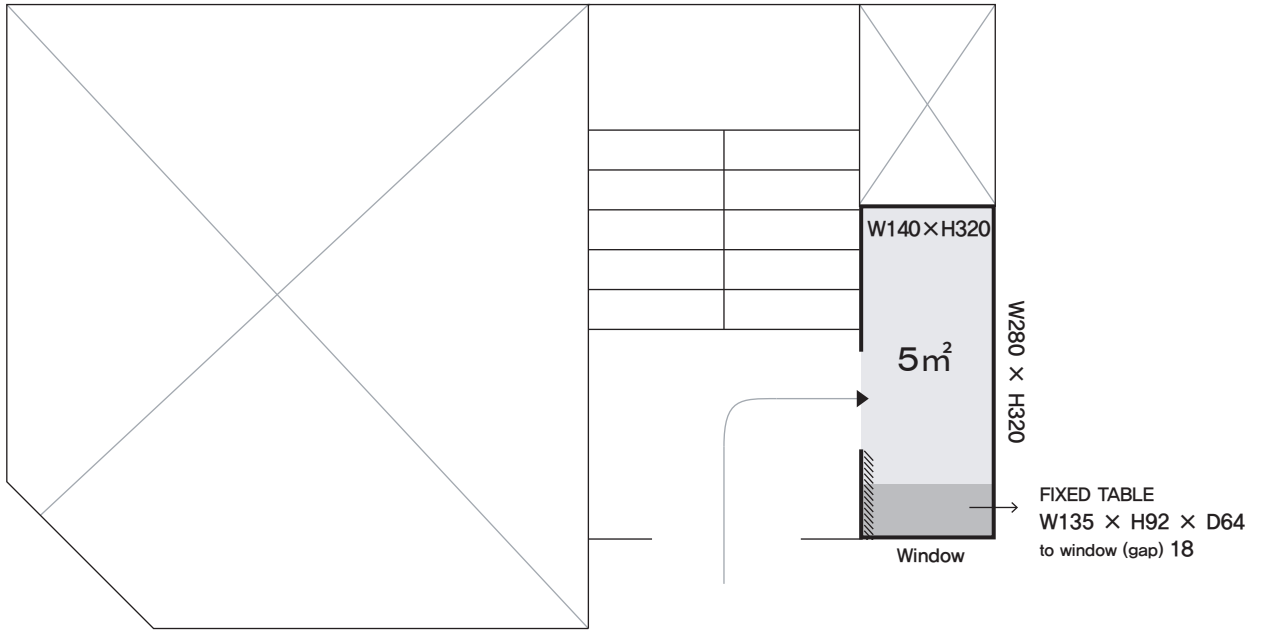

Floor Plan

1F WINDOW GALLERY

(cm)