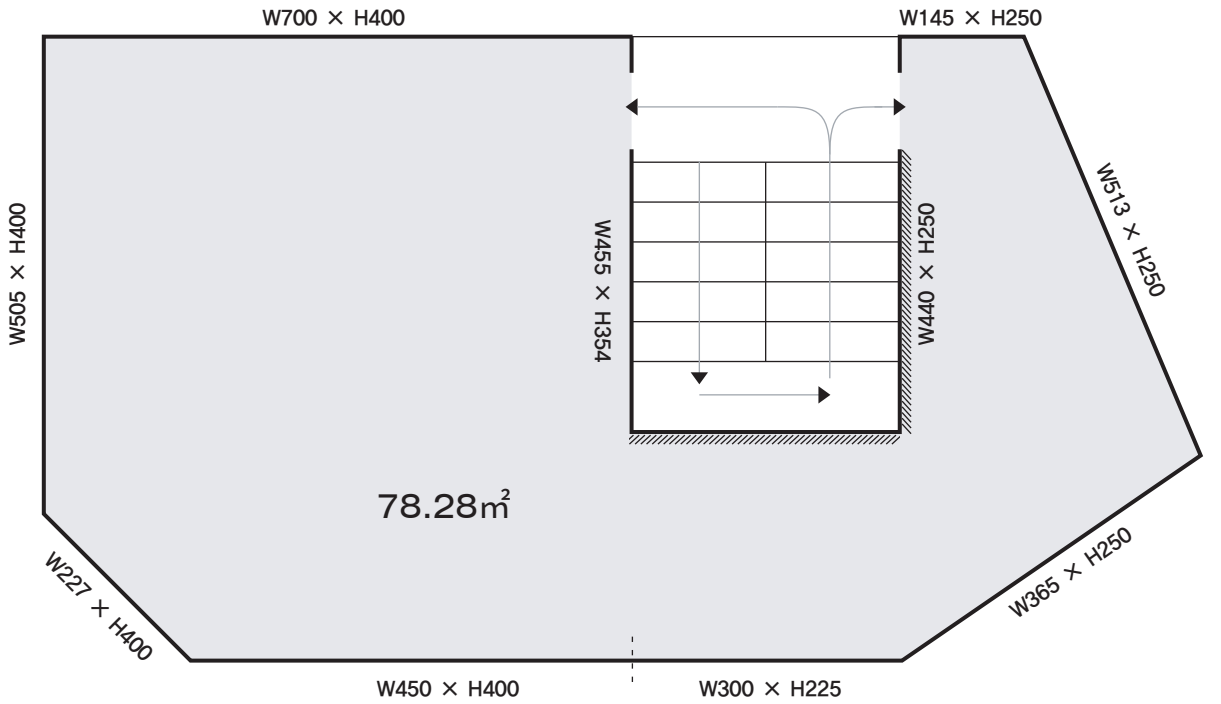

공간 면적

윈도우갤러리(1F) 78.28m² / 23.6평

프로젝트룸(B1) 5m² / 1.5평

대관 문의

070 4150 3105

space@the-ref.kr

담당자: 임미주 프로젝트 코디네이터

Floor Plan

1F WINDOW GALLERY

(cm)

B1F PROJECT ROOM

(cm)

/////// 못질 불가 벽면