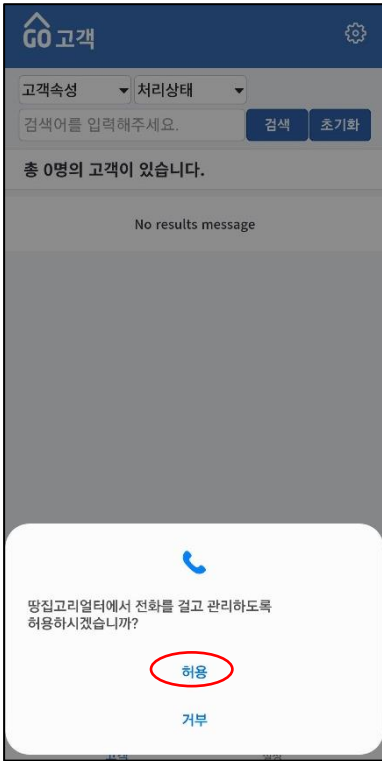

### 3. 앱 설치하기

- 1) 땅집고리얼터 메인에서 앱설치하기를 누릅니다.
- 2) 기존회원/다운로드를 누르면 앱이 다운로드 됩니다.
- 3) 다음 그림 순서대로 설치합니다.

그림7. 땅집고리얼터 앱설치하기(1)

그림8. 땅집고리얼터 앱설치하기(2)

그림9. 땅집고리얼터 앱설치하기(3)

그림10. 땅집고리얼터 앱설치하기(4)

그림11. 땅집고리얼터 앱설치하기(5)

그림12. 땅집고리얼터 앱설치하기(6)

- 4) 모바일 바탕화면 혹은 설치된 땅집고리얼터 어플리케이션  을 눌러 땅집고리얼터 앱을 시작합니다. 앱 첫 실행 시 나오는 설정안내는 다음 그림순서에 따라 클릭합니다.

그림 13. 땅집고리얼터 앱 설치하기(7)

그림 14. 땅집고리얼터 앱 설치하기(8)

그림 15. 땅집고리얼터 앱 설치하기(9)

4. 앱 설정하기 : 앱 실행 후 하단의 설정을 눌러 땅집고리얼터 고객정보 모바일 팝업기능을 설정합니다.

그림 16. 땅집고리얼터 앱 설정하기(1)

그림 17. 땅집고리얼터 앱 설정하기(2)