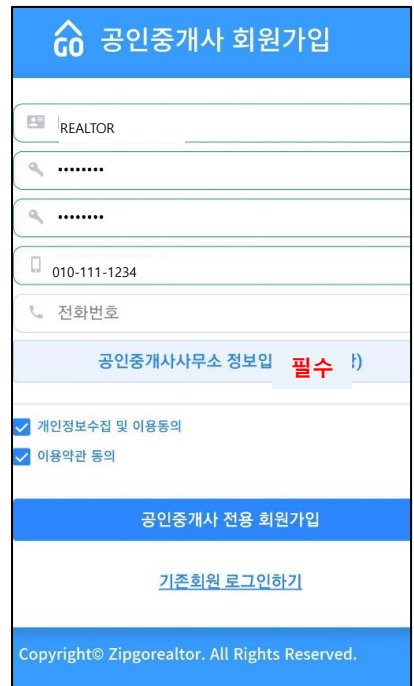

## 1. 땅집고리얼터에 들어가기

- 1) 네이버에서 땅집고리얼터를 검색해서 나온 결과를 클릭하거나,
- 2) 인터넷브라우저(구글, 인터넷브라우저 등)의 주소창에 <https://home.zipgorealtor.com>을 입력합니다.

그림1. 네이버에서 땅집고리얼터 검색하기

그림2. 구글에서 땅집고리얼터 검색하기

그림3. 웹브라우저에서 땅집고리얼터 주소입력

## 2. 회원가입하기

- 1) 땅집고리얼터 앱은 회원전용 프로그램으로 신규회원인 경우 먼저 신규회원이가입을 해야 합니다.

그림4. 땅집고리얼터 메인화면

그림5. 땅집고리얼터 로그인하기(1)

그림6. 땅집고리얼터 신규회원가입하기(2)

- 2) 그림5.에서 신규회원 가입하기를 눌러 그림6 화면에서 아이디/비밀번호/연락처/공인중개사사무소 정보입력을 한 후 회원가입버튼을 누르면 회원가입이 완료됩니다.

### 3. 앱 설치하기

- 1) 땅집고리얼터 메인에서 앱설치하기를 누릅니다.
- 2) 기존회원/다운로드를 누르면 앱이 다운로드 됩니다.
- 3) 다음 그림 순서대로 설치합니다.

그림7. 땅집고리얼터 앱설치하기(1)

그림8. 땅집고리얼터 앱설치하기(2)

그림9. 땅집고리얼터 앱설치하기(3)

그림10. 땅집고리얼터 앱설치하기(4)

그림11. 땅집고리얼터 앱설치하기(5)