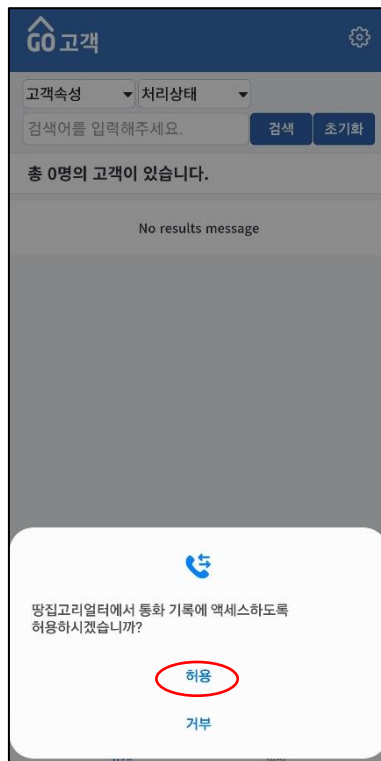

### 3. 앱 설치하기

- 1) 땅집고리얼터 메인에서 앱설치하기를 누릅니다.
- 2) 기존회원/다운로드를 누르면 앱이 다운로드 됩니다.
- 3) 다음 그림 순서대로 설치합니다.

그림7. 땅집고리얼터 앱설치하기(1)

그림8. 땅집고리얼터 앱설치하기(2)

그림9. 땅집고리얼터 앱설치하기(3)

그림10. 땅집고리얼터 앱설치하기(4)

그림11. 땅집고리얼터 앱설치하기(5)

그림12. 땅집고리얼터 앱설치하기(6)

- 4) 모바일 바탕화면 혹은 설치된 땅집고리얼터 어플리케이션  을 눌러 땅집고리얼터 앱을 시작합니다. 앱 첫 실행 시 나오는 설정안내는 다음 그림순서에 따라 클릭합니다.

그림 13. 땅집고리얼터 앱 설치하기(7)

그림 14. 땅집고리얼터 앱 설치하기(8)

그림 15. 땅집고리얼터 앱 설치하기(9)

4. 앱 설정하기 : 앱 실행 후 하단의 설정을 눌러 땅집고리얼터 고객정보 모바일 팝업기능을 설정합니다.

그림 16. 땅집고리얼터 앱 설정하기(1)

그림 17. 땅집고리얼터 앱 설정하기(2)