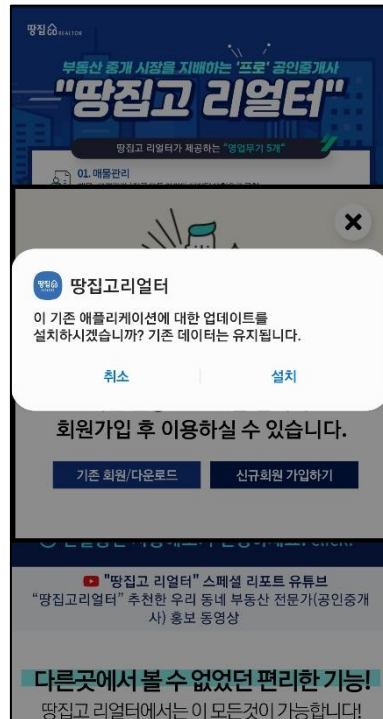

## 2. 회원가입하기

- 1) 땅집고리얼터 앱은 회원전용 프로그램으로 신규회원인 경우 먼저 신규회원이가입을 해야 합니다.

그림4. 땅집고리얼터 메인화면

그림5. 땅집고리얼터 로그인하기(1)

그림6. 땅집고리얼터 신규회원가입하기(2)

- 2) 그림5.에서 신규회원 가입하기를 눌러 그림6 화면에서 아이디/비밀번호/연락처/공인중개사사무소 정보입력을 한 후 회원가입버튼을 누르면 회원가입이 완료됩니다.

### 3. 앱 설치하기

- 1) 땅집고리얼터 메인에서 앱설치하기를 누릅니다.
- 2) 기존회원/다운로드를 누르면 앱이 다운로드 됩니다.
- 3) 다음 그림 순서대로 설치합니다.

그림7. 땅집고리얼터 앱설치하기(1)

그림8. 땅집고리얼터 앱설치하기(2)

그림9. 땅집고리얼터 앱설치하기(3)

그림10. 땅집고리얼터 앱설치하기(4)

그림11. 땅집고리얼터 앱설치하기(5)

그림12. 땅집고리얼터 앱설치하기(6)

- 4) 모바일 바탕화면 혹은 설치된 땅집고리얼터 어플리케이션  을 눌러 땅집고리얼터 앱을 시작합니다. 앱 첫 실행 시 나오는 설정안내는 다음 그림순서에 따라 클릭합니다.

그림 13. 땅집고리얼터 앱 설치하기(7)

그림 14. 땅집고리얼터 앱 설치하기(8)

그림 15. 땅집고리얼터 앱 설치하기(9)

4. 앱 설정하기 : 앱 실행 후 하단의 설정을 눌러 땅집고리얼터 고객정보 모바일 팝업기능을 설정합니다.