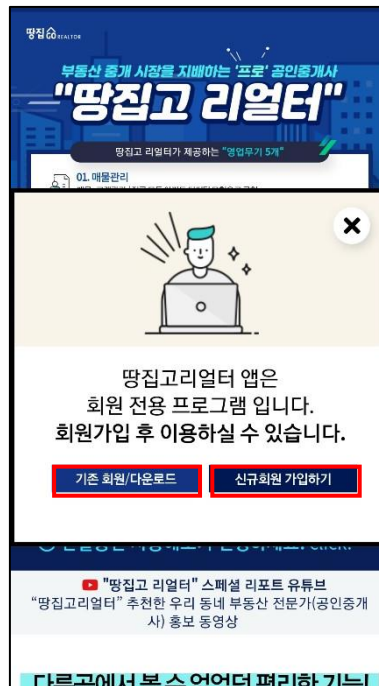

## 1. 땅집고리얼터에 들어가기

- 1) 네이버에서 땅집고리얼터를 검색해서 나온 결과를 클릭하거나,
- 2) 인터넷브라우저(구글, 인터넷브라우저 등)의 주소창에 <https://home.zipgorealtor.com>을 입력합니다.

그림1. 네이버에서 땅집고리얼터 검색하기

그림2. 구글에서 땅집고리얼터 검색하기

그림3. 웹브라우저에서 땅집고리얼터 주소입력

## 2. 회원가입하기

- 1) 땅집고리얼터 앱은 회원전용 프로그램으로 신규회원인 경우 먼저 신규회원이가입을 해야 합니다.

그림4. 땅집고리얼터 메인화면

그림5. 땅집고리얼터 로그인하기(1)

그림6. 땅집고리얼터 신규회원가입하기(2)

- 2) 그림5.에서 신규회원 가입하기를 눌러 그림6 화면에서 아이디/비밀번호/연락처/공인중개사사무소 정보입력을 한 후 회원가입버튼을 누르면 회원가입이 완료됩니다.

### 3. 앱 설치하기

- 1) 땅집고리얼터 메인에서 앱설치하기를 누릅니다.
- 2) 기존회원/다운로드를 누르면 앱이 다운로드 됩니다.
- 3) 다음 그림 순서대로 설치합니다.

그림7. 땅집고리얼터 앱설치하기(1)

그림8. 땅집고리얼터 앱설치하기(2)

그림9. 땅집고리얼터 앱설치하기(3)

그림10. 땅집고리얼터 앱설치하기(4)

그림11. 땅집고리얼터 앱설치하기(5)