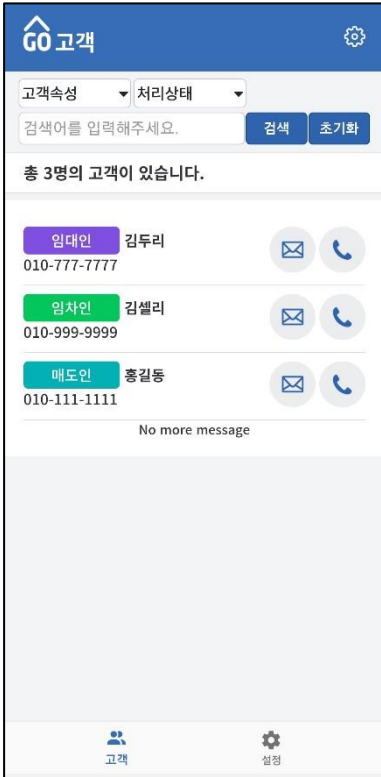

그림12. 땅집고리얼터 앱설치하기(6)

- 4) 모바일 바탕화면 혹은 설치된 땅집고리얼터 어플리케이션  을 눌러 땅집고리얼터 앱을 시작합니다. 앱 첫 실행 시 나오는 설정안내는 다음 그림순서에 따라 클릭합니다.

그림 13. 땅집고리얼터 앱 설치하기(7)

그림 14. 땅집고리얼터 앱 설치하기(8)

그림 15. 땅집고리얼터 앱 설치하기(9)

4. 앱 설정하기 : 앱 실행 후 하단의 설정을 눌러 땅집고리얼터 고객정보 모바일 팝업기능을 설정합니다.

그림 16. 땅집고리얼터 앱 설정하기(1)

그림 17. 땅집고리얼터 앱 설정하기(2)

## 5. 땅집고리얼터 앱 실행하기

- 1) 땅집고리얼터 앱을 실행하면 고객정보화면, 매물정보화면과 세금계산기 화면으로 이동할 수 있습니다.

그림 18. 땅집고리얼터 앱 실행하기(1)

그림 19. 땅집고리얼터 앱 실행하기(2)

그림 20. 땅집고리얼터 앱 실행하기(3)