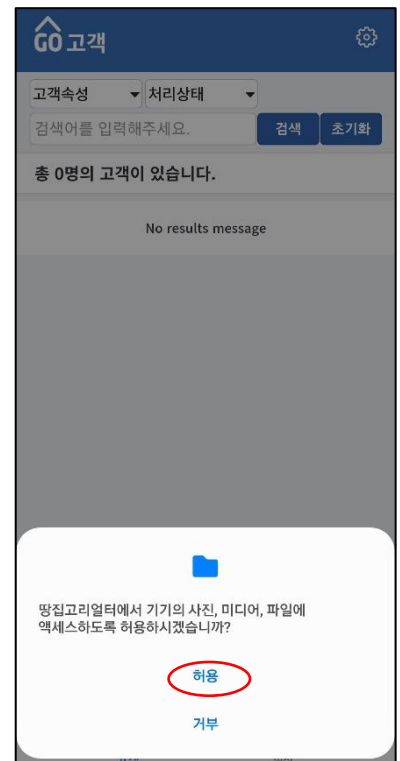

### 3. 앱 설치하기

- 1) 땅집고리얼터 메인에서 앱설치하기를 누릅니다.
- 2) 기존회원/다운로드를 누르면 앱이 다운로드 됩니다.
- 3) 다음 그림 순서대로 설치합니다.

그림7. 땅집고리얼터 앱설치하기(1)

그림8. 땅집고리얼터 앱설치하기(2)

그림9. 땅집고리얼터 앱설치하기(3)

그림10. 땅집고리얼터 앱설치하기(4)

그림11. 땅집고리얼터 앱설치하기(5)

그림12. 땅집고리얼터 앱설치하기(6)

- 4) 모바일 바탕화면 혹은 설치된 땅집고리얼터 어플리케이션  을 눌러 땅집고리얼터 앱을 시작합니다. 앱 첫 실행 시 나오는 설정안내는 다음 그림순서에 따라 클릭합니다.

그림 13. 땅집고리얼터 앱 설치하기(7)

그림 14. 땅집고리얼터 앱 설치하기(8)

그림 15. 땅집고리얼터 앱 설치하기(9)

4. 앱 설정하기 : 앱 실행 후 하단의 설정을 눌러 땅집고리얼터 고객정보 모바일 팝업기능을 설정합니다.

그림 16. 땅집고리얼터 앱 설정하기(1)

그림 17. 땅집고리얼터 앱 설정하기(2)