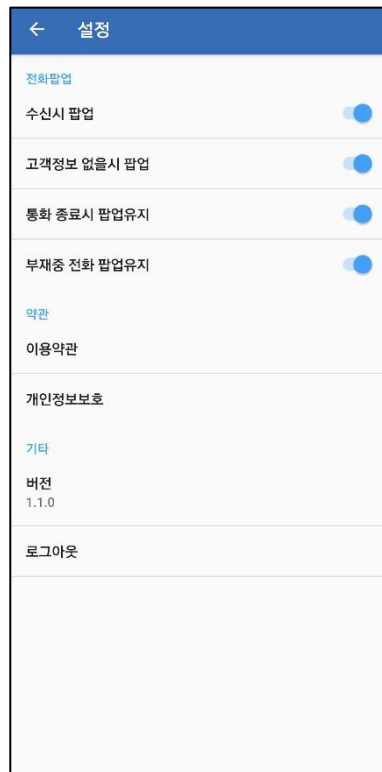

그림12. 땅집고리얼터 앱설치하기(6)

- 4) 모바일 바탕화면 혹은 설치된 땅집고리얼터 어플리케이션  을 눌러 땅집고리얼터 앱을 시작합니다. 앱 첫 실행 시 나오는 설정안내는 다음 그림순서에 따라 클릭합니다.

그림 13. 땅집고리얼터 앱 설치하기(7)

그림 14. 땅집고리얼터 앱 설치하기(8)

그림 15. 땅집고리얼터 앱 설치하기(9)

4. 앱 설정하기 : 앱 실행 후 하단의 설정을 눌러 땅집고리얼터 고객정보 모바일 팝업기능을 설정합니다.

그림 16. 땅집고리얼터 앱 설정하기(1)

그림 17. 땅집고리얼터 앱 설정하기(2)

## 5. 땅집고리얼터 앱 실행하기

- 1) 땅집고리얼터 앱을 실행하면 고객정보화면, 매물정보화면과 세금계산기 화면으로 이동할 수 있습니다.

그림 18. 땅집고리얼터 앱 실행하기(1)

그림 19. 땅집고리얼터 앱 실행하기(2)

그림 20. 땅집고리얼터 앱 실행하기(3)