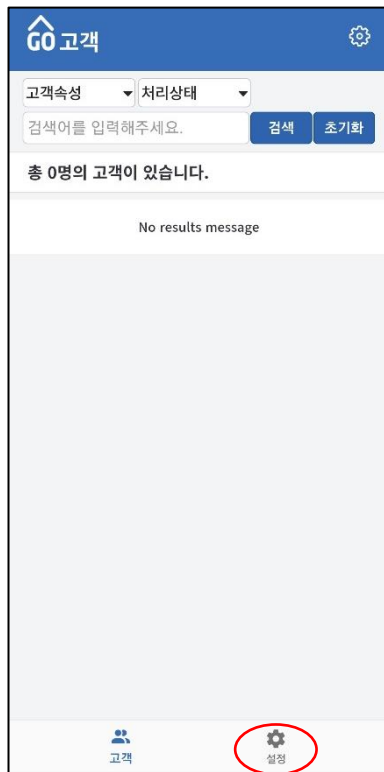

### 3. 앱 설치하기

- 1) 땅집고리얼터 메인에서 앱설치하기를 누릅니다.
- 2) 기존회원/다운로드를 누르면 앱이 다운로드 됩니다.
- 3) 다음 그림 순서대로 설치합니다.

그림7. 땅집고리얼터 앱설치하기(1)

그림8. 땅집고리얼터 앱설치하기(2)

그림9. 땅집고리얼터 앱설치하기(3)

그림10. 땅집고리얼터 앱설치하기(4)

그림11. 땅집고리얼터 앱설치하기(5)

그림12. 땅집고리얼터 앱설치하기(6)

- 4) 모바일 바탕화면 혹은 설치된 땅집고리얼터 어플리케이션  을 눌러 땅집고리얼터 앱을 시작합니다. 앱 첫 실행 시 나오는 설정안내는 다음 그림순서에 따라 클릭합니다.

그림 13. 땅집고리얼터 앱 설치하기(7)

그림 14. 땅집고리얼터 앱 설치하기(8)

그림 15. 땅집고리얼터 앱 설치하기(9)

4. 앱 설정하기 : 앱 실행 후 하단의 설정을 눌러 땅집고리얼터 고객정보 모바일 팝업기능을 설정합니다.

그림 16. 땅집고리얼터 앱 설정하기(1)

그림 17. 땅집고리얼터 앱 설정하기(2)