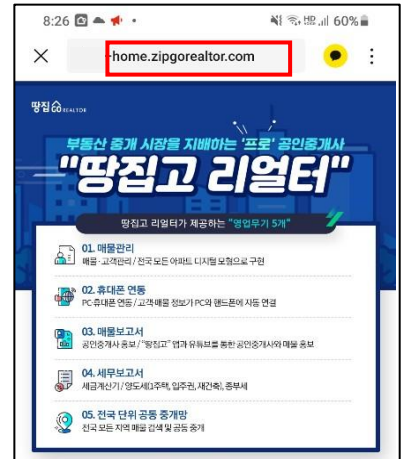

## 1. 땅집고리얼터에 들어가기

- 1) 네이버에서 땅집고리얼터를 검색해서 나온 결과를 클릭하거나,
- 2) 인터넷브라우저(구글, 인터넷브라우저 등)의 주소창에 <https://home.zipgorealtor.com>을 입력합니다.

그림1. 네이버에서 땅집고리얼터 검색하기

그림2. 구글에서 땅집고리얼터 검색하기

그림3. 웹브라우저에서 땅집고리얼터 주소입력

## 2. 회원가입하기

- 1) 땅집고리얼터 앱은 회원전용 프로그램으로 신규회원인 경우 먼저 신규회원이가입을 해야 합니다.

그림4. 땅집고리얼터 메인화면

그림5. 땅집고리얼터 로그인하기(1)

그림6. 땅집고리얼터 신규회원가입하기(2)

- 2) 그림5.에서 신규회원 가입하기를 눌러 그림6 화면에서 아이디/비밀번호/연락처/공인중개사사무소 정보입력을 한 후 회원가입버튼을 누르면 회원가입이 완료됩니다.