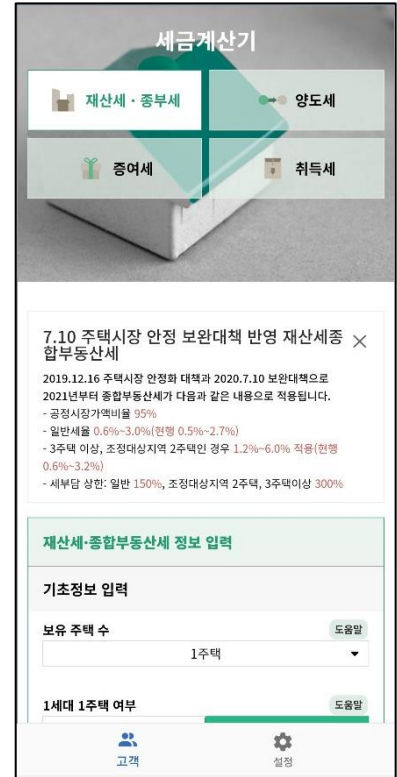

그림12. 땅집고리얼터 앱설치하기(6)

- 4) 모바일 바탕화면 혹은 설치된 땅집고리얼터 어플리케이션  을 눌러 땅집고리얼터 앱을 시작합니다. 앱 첫 실행 시 나오는 설정안내는 다음 그림순서에 따라 클릭합니다.

그림 13. 땅집고리얼터 앱 설치하기(7)

그림 14. 땅집고리얼터 앱 설치하기(8)

그림 15. 땅집고리얼터 앱 설치하기(9)

4. 앱 설정하기 : 앱 실행 후 하단의 설정을 눌러 땅집고리얼터 고객정보 모바일 팝업기능을 설정합니다.

그림 16. 땅집고리얼터 앱 설정하기(1)

그림 17. 땅집고리얼터 앱 설정하기(2)

## 5. 땅집고리얼터 앱 실행하기

- 1) 땅집고리얼터 앱을 실행하면 고객정보화면, 매물정보화면과 세금계산기 화면으로 이동할 수 있습니다.

그림 18. 땅집고리얼터 앱 실행하기(1)

그림 19. 땅집고리얼터 앱 실행하기(2)

그림 20. 땅집고리얼터 앱 실행하기(3)