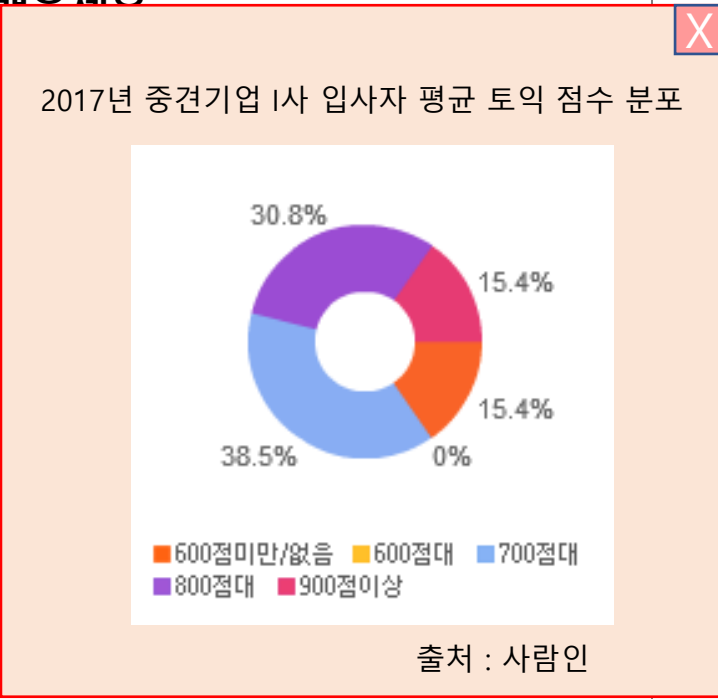

EBS랑 토익목표달성 종합 커리큘럼

당신의 **토익 목표 점수**는 몇 점인가요?
 목표 점수에 맞는 강의를 듣고 계신가요?

취업 목표 스펙 달성에 꼭 필요한 것만 배우세요.
 EBS 토목달이 당신의

DESCRIPTION	
1	[디자인/개발] GnB영역
2	[디자인/개발] 클릭시 팝업

대기업

1 토목달 로고	종합 커리큘럼	왕초보+초급 500 완성	왕초보+초급 600 완성	중급 700 완성	중급 750 완성	고급 800 완성	고급 900 완성	고급 실전 완성	EBS랑 로고
----------	---------	---------------	---------------	-----------	-----------	-----------	-----------	----------	---------

EBS랑 토익목표달성 종합 커리큘럼

당신의 **토익 목표 점수**는 몇 점인가요?
 목표 점수에 맞는 강의를 듣고 계신가요?

취업 목표 스펙 달성에 꼭 필요한 것만 배우세요
 EBS 토목달이 당신의 토익 목표점수를 친

2017년 취업 성공자 토익점수 분석

DESCRIPTION	
1	[디자인/개발] GnB영역
2	[디자인/개발] 클릭시 팝업

1 토목달 로고	종합 커리큘럼	왕초보+초급 500 완성	왕초보+초급 600 완성	중급 700 완성	중급 750 완성	고급 800 완성	고급 900 완성	고급 실전 완성	EBS랑 로고
----------	---------	---------------	---------------	-----------	-----------	-----------	-----------	----------	---------