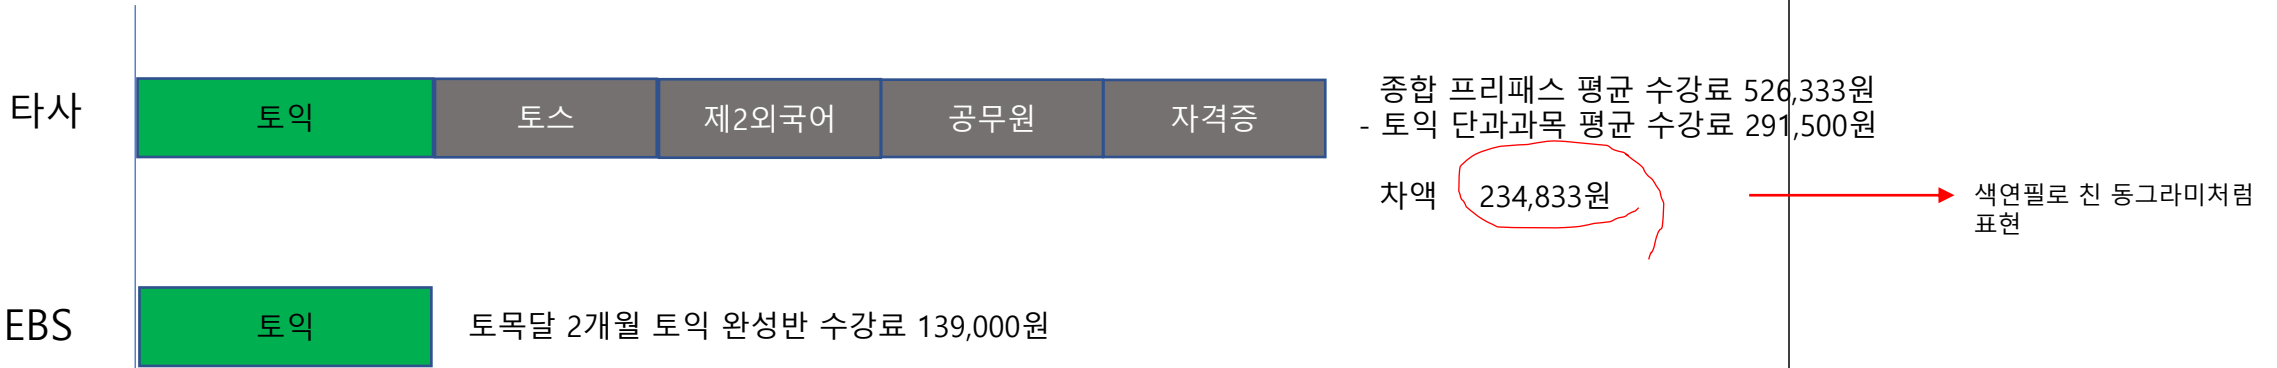

단기간 토익 목표 점수 달성을 위한 EBS 토목달의 강의 특징

EBS는 토익 시장의 다양한 상품을 연구하고 단기간 토익 목표 달성을 위해 꼭 필요한 방법만을 고민해왔습니다.

그 결과, 이런 의문과 해답을 찾게 되었습니다.

Q. 많은 강의를 주는 프리패스 상품은 단기간 토익 목표 달성에 꼭 필요할까요?

01. 단기간 목표 토익 점수 달성에 프리패스는 불필요합니다.

다 듣지도 못할 프리패스 강의를 사고 아까웠던 적 없으신가요?
다 듣고 목표를 달성하는 과목은 얼마나 될까요?

다양한 강의를 저렴하게 살 수 있는 프리패스이지만, 구매 후 모든 강의를 다 듣는 경우는 매우 적습니다.

지금 꼭 필요한 토익 강의만을 구매해 단기에 토익 목표를 달성하는 것이 훨씬 합리적인 선택입니다.

DESCRIPTION