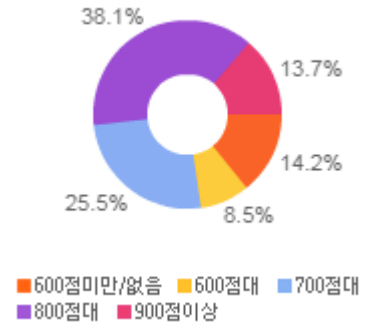

EBS랑 토익목표달성 종합 커리큘럼

당신의 **토익 목표 점수**는 몇 점인가요?
 목표 점수에 맞는 강의를 듣고 계신가요?

취업 목표 스펙 달성에 꼭 필요한 것만 배우세요.
 EBS 토목달이 당신의 토익 목표점수를 책임집니다!

2017년 취업 성공자 토익점수 분석

DESCRIPTION	

1 토목달 로고	종합 커리큘럼	왕초보+초급 500 완성	왕초보+초급 600 완성	중급 700 완성	중급 750 완성	고급 800 완성	고급 900 완성	고급 실전 완성	EBS랑 로고
----------	---------	---------------	---------------	-----------	-----------	-----------	-----------	----------	---------

EBS랑 토익목표달성 종합 커리큘럼

당신의 **토익 목표 점수**는 몇 점인가요?
 목표 점수에 맞는 강의를 듣고 계신가요?

취업 목표 스펙 달성에 꼭 필요한 것만 배우세요.
 EBS 토목달이 당신의

DESCRIPTION	
1	[디자인/개발] GnB영역
2	[디자인/개발] 클릭시 팝업

대기업

1 토목달 로고	종합 커리큘럼	왕초보+초급 500 완성	왕초보+초급 600 완성	중급 700 완성	중급 750 완성	고급 800 완성	고급 900 완성	고급 실전 완성	EBS랑 로고
----------	---------	---------------	---------------	-----------	-----------	-----------	-----------	----------	---------

EBS랑 토익목표달성 종합 커리큘럼

당신의 **토익 목표 점수**는 몇 점인가요?
 목표 점수에 맞는 강의를 듣고 계신가요?

취업 목표 스펙 달성에 꼭 필요한 것만 배우세요
 EBS 토목달이 당신의 토익 목표점수를 친

2017년 취업 성공자 토익점수 분석

DESCRIPTION	
1	[디자인/개발] GnB영역
2	[디자인/개발] 클릭시 팝업

1 토목달 로고	종합 커리큘럼	왕초보+초급 500 완성	왕초보+초급 600 완성	중급 700 완성	중급 750 완성	고급 800 완성	고급 900 완성	고급 실전 완성	EBS랑 로고
----------	---------	---------------	---------------	-----------	-----------	-----------	-----------	----------	---------