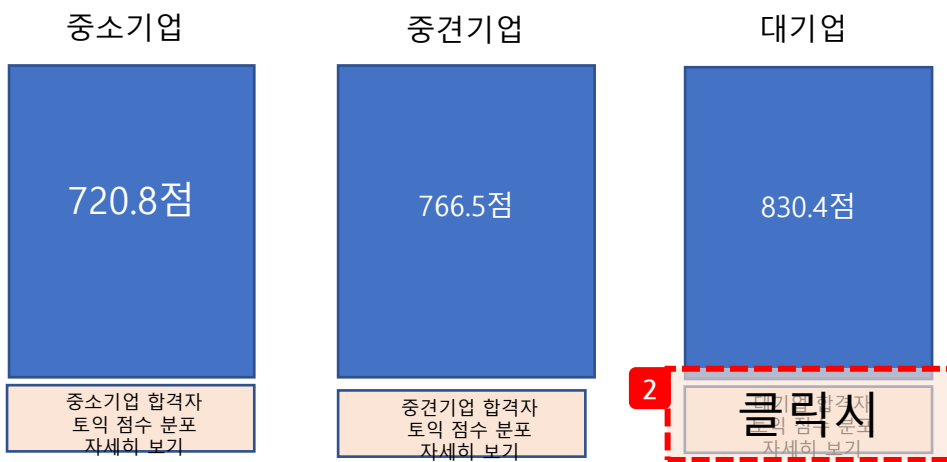

EBS랑 토익목표달성 종합 커리큘럼

당신의 **토익 목표 점수**는 몇 점인가요?
 목표 점수에 맞는 강의를 듣고 계신가요?

취업 목표 스펙 달성에 꼭 필요한 것만 배우세요
 EBS 토목달이 당신의 토익 목표점수를 친

2017년 취업 성공자 토익점수 분석

DESCRIPTION	
1	[디자인/개발] GnB영역
2	[디자인/개발] 클릭시 팝업

1 토목달 로고	종합 커리큘럼	왕초보+초급 500 완성	왕초보+초급 600 완성	중급 700 완성	중급 750 완성	고급 800 완성	고급 900 완성	고급 실전 완성	EBS랑 로고
----------	---------	---------------	---------------	-----------	-----------	-----------	-----------	----------	---------

EBS랑 토익목표달성 종합 커리큘럼

당신의 **토익 목표 점수**는 몇 점인가요?
 목표 점수에 맞는 강의를 듣고 계신가요?

취업 목표 스펙 달성에 꼭 필요한 것만 배우세요.
 EBS 토목달이 당신의 토익 목표점수를 책임집니다!

2017년 취업 성공자 토익점수 분석

DESCRIPTION	
1	[디자인/개발] GnB영역
2	[디자인/개발] 클릭시 팝업

Subject	종합 커리큘럼 페이지	Last updated	2017.10.23
Location	중단 - 토목달 토익 강의 특징 (선택해야 하는 이유)		