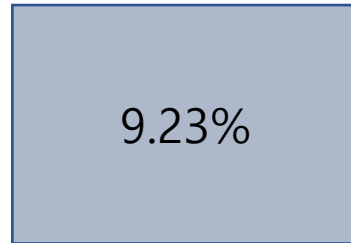

DESCRIPTION	

현재 토익 시장 대표 상품 혜택인 환급제도 정말 꼭 필요할까요?

02. 환급제를 과감히 없애고, 상품가격을 확 낮췄습니다

타사의 경우 기준도 제각각, 조건도 복잡한 환급 패키지 과정.
 많은 환급자 수를 자랑하지만
 아주 쉬운 환급 조건인 100% 출석 환급 패키지의 환급률도 평균 10%가 채 안됩니다.

복잡한 환급 조건

환급자 비율

환급 조건 : 100% 출석시 100% 환급