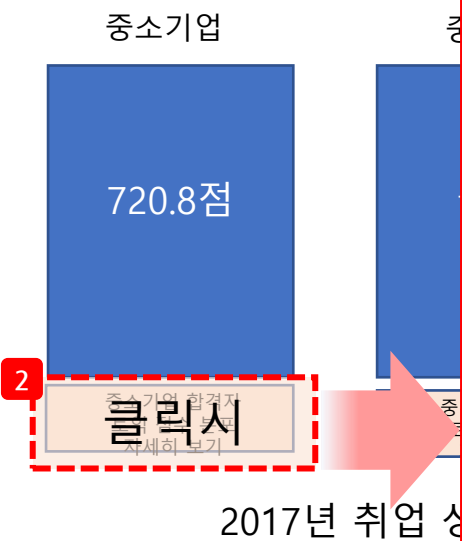

1

토목달 로고	종합 커리큘럼	왕초보+초급 500 완성	왕초보+초급 600 완성	중급 700 완성	중급 750 완성	고급 800 완성	고급 900 완성	고급 실전 완성	EBS랑 로고
-----------	------------	------------------	------------------	--------------	--------------	--------------	--------------	-------------	------------

EBS랑 토익목표달성 종합 커리큘럼

당신의 **토익 목표 점수**는 몇 점인가요?
 목표 점수에 맞는 강의를 듣고 계신가요?

취업 목표 스펙 달성에 꼭 필요한 것만 배우세요.
 EBS 토목달이 당신의 토익 목표점수를 책임집니다!

2017년 취업 성공자 토익점수 분석

DESCRIPTION	

1 토목달 로고	종합 커리큘럼	왕초보+초급 500 완성	왕초보+초급 600 완성	중급 700 완성	중급 750 완성	고급 800 완성	고급 900 완성	고급 실전 완성	EBS랑 로고
----------	---------	---------------	---------------	-----------	-----------	-----------	-----------	----------	---------

EBS랑 토익목표달성 종합 커리큘럼

당신의 **토익 목표 점수**는 몇 점인가요?
 목표 점수에 맞는 강의를 듣고 계신가요?

취업 목표 스펙 달성에 꼭 필요한 것만 배우세요.
 EBS 토목달이 당신의

DESCRIPTION	
1	[디자인/개발] GnB영역
2	[디자인/개발] 클릭시 팝업

대기업

1 토목달 로고	종합 커리큘럼	왕초보+초급 500 완성	왕초보+초급 600 완성	중급 700 완성	중급 750 완성	고급 800 완성	고급 900 완성	고급 실전 완성	EBS랑 로고
----------	---------	---------------	---------------	-----------	-----------	-----------	-----------	----------	---------