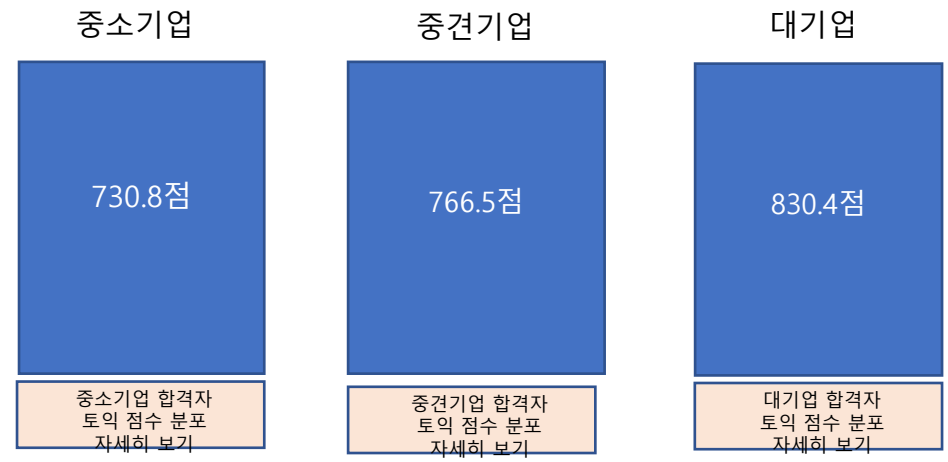

Subject	종합 커리큘럼 페이지	Last updated	2017.10.23
Location	상단 - 메인타이틀		

1

토목달 로고	종합 커리큘럼	왕초보+초급 500 완성	왕초보+초급 600 완성	중급 700 완성	중급 750 완성	고급 800 완성	고급 900 완성	고급 실전 완성	EBS랑 로고

EBS랑 토익목표달성 종합 커리큘럼

당신의 **토익 목표 점수**는 몇 점인가요?
목표 점수에 맞는 강의를 듣고 계신가요?

취업 목표 스펙 달성에 꼭 필요한 것만 배우세요.
EBS 토목달이 당신의 토익 목표점수를 책임집니다!

2017년 취업 성공자 토익점수 분석

DESCRIPTION