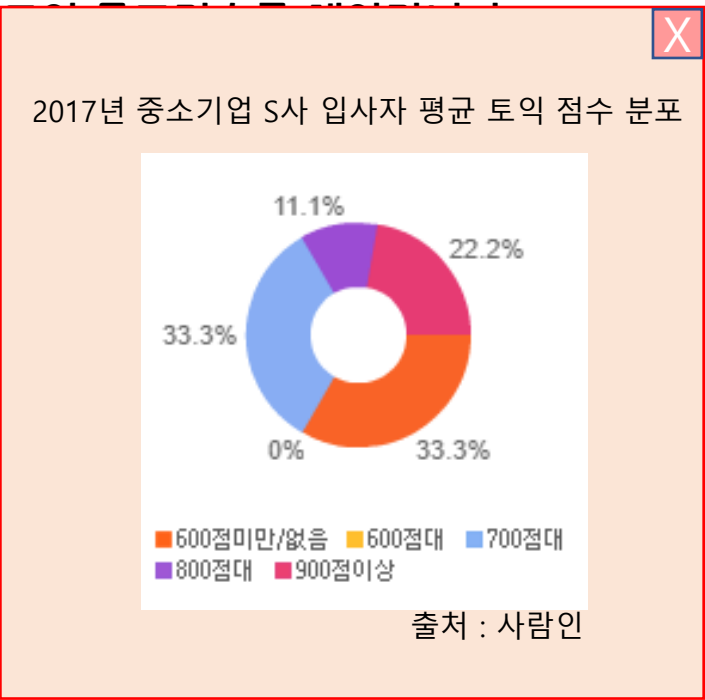

1

토목달 로고	종합 커리큘럼	왕초보+초급 500 완성	왕초보+초급 600 완성	중급 700 완성	중급 750 완성	고급 800 완성	고급 900 완성	고급 실전 완성	EBS랑 로고
-----------	------------	------------------	------------------	--------------	--------------	--------------	--------------	-------------	------------

EBS랑 토익목표달성 종합 커리큘럼

당신의 **토익 목표 점수**는 몇 점인가요?
 목표 점수에 맞는 강의를 듣고 계신가요?

취업 목표 스펙 달성에 꼭 필요한 것만 배우세요.
 EBS 토목달이 당신의 토익 목표점수를 책임집니다!

2017년 취업 성공자 토익점수 분석

DESCRIPTION	

1 토목달 로고	종합 커리큘럼	왕초보+초급 500 완성	왕초보+초급 600 완성	중급 700 완성	중급 750 완성	고급 800 완성	고급 900 완성	고급 실전 완성	EBS랑 로고
----------	---------	---------------	---------------	-----------	-----------	-----------	-----------	----------	---------

EBS랑 토익목표달성 종합 커리큘럼

당신의 **토익 목표 점수**는 몇 점인가요?
 목표 점수에 맞는 강의를 듣고 계신가요?

취업 목표 스펙 달성에 꼭 필요한 것만 배우세요.
 EBS 토목달이 당신의

DESCRIPTION	
1	[디자인/개발] GnB영역
2	[디자인/개발] 클릭시 팝업

대기업

1 토목달 로고	종합 커리큘럼	왕초보+초급 500 완성	왕초보+초급 600 완성	중급 700 완성	중급 750 완성	고급 800 완성	고급 900 완성	고급 실전 완성	EBS랑 로고
----------	---------	---------------	---------------	-----------	-----------	-----------	-----------	----------	---------