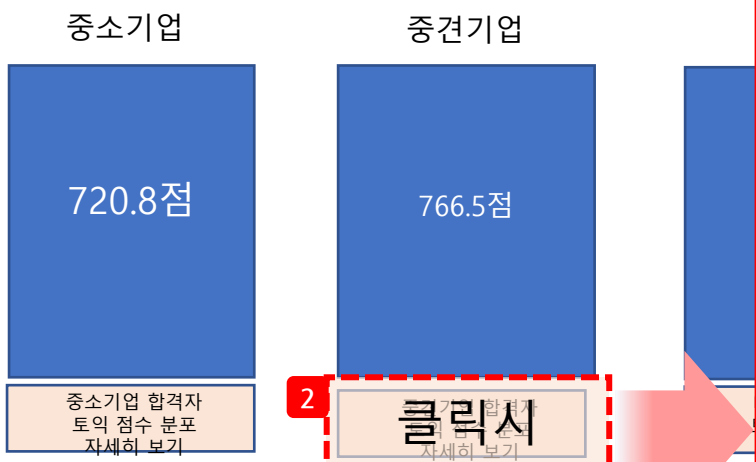

EBS랑 토익목표달성 종합 커리큘럼

당신의 **토익 목표 점수**는 몇 점인가요?
 목표 점수에 맞는 강의를 듣고 계신가요?

취업 목표 스펙 달성에 꼭 필요한 것만 배우세요.
 EBS 토목달이 당신의

DESCRIPTION	
1	[디자인/개발] GnB영역
2	[디자인/개발] 클릭시 팝업

대기업

1 토목달 로고	종합 커리큘럼	왕초보+초급 500 완성	왕초보+초급 600 완성	중급 700 완성	중급 750 완성	고급 800 완성	고급 900 완성	고급 실전 완성	EBS랑 로고
----------	---------	---------------	---------------	-----------	-----------	-----------	-----------	----------	---------

EBS랑 토익목표달성 종합 커리큘럼

당신의 **토익 목표 점수**는 몇 점인가요?
 목표 점수에 맞는 강의를 듣고 계신가요?

취업 목표 스펙 달성에 꼭 필요한 것만 배우세요
 EBS 토목달이 당신의 토익 목표점수를 친

2017년 취업 성공자 토익점수 분석

DESCRIPTION	
1	[디자인/개발] GnB영역
2	[디자인/개발] 클릭시 팝업

1 토목달 로고	종합 커리큘럼	왕초보+초급 500 완성	왕초보+초급 600 완성	중급 700 완성	중급 750 완성	고급 800 완성	고급 900 완성	고급 실전 완성	EBS랑 로고
----------	---------	---------------	---------------	-----------	-----------	-----------	-----------	----------	---------