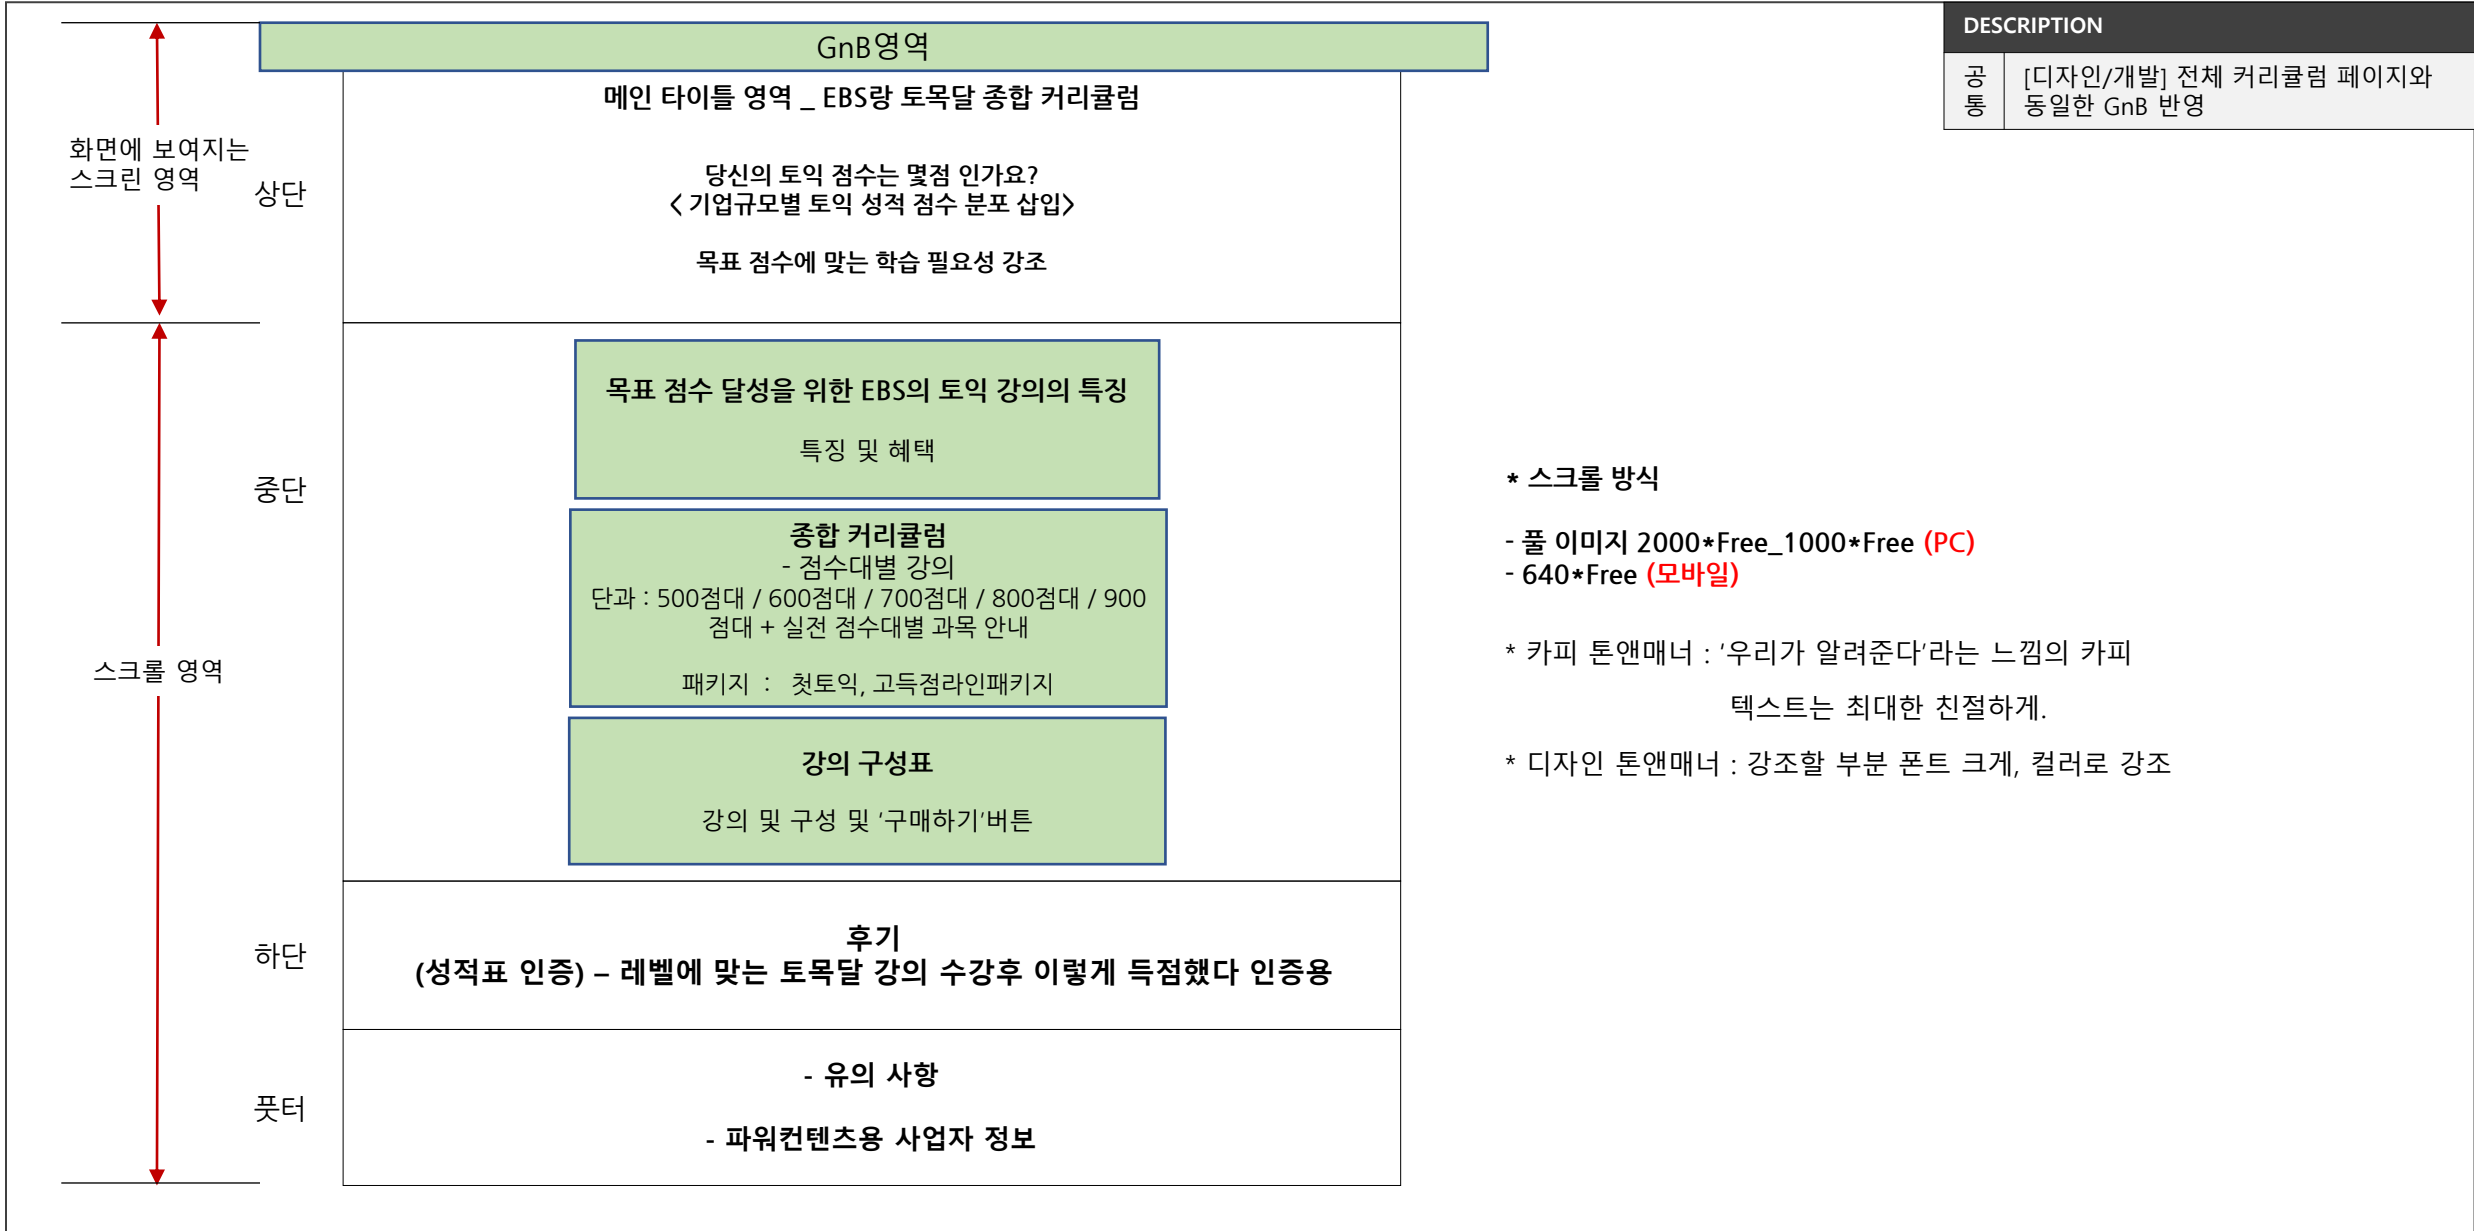

Subject	종합 커리큘럼 페이지	Last updated	2017.10.23
Location	전체 레이아웃