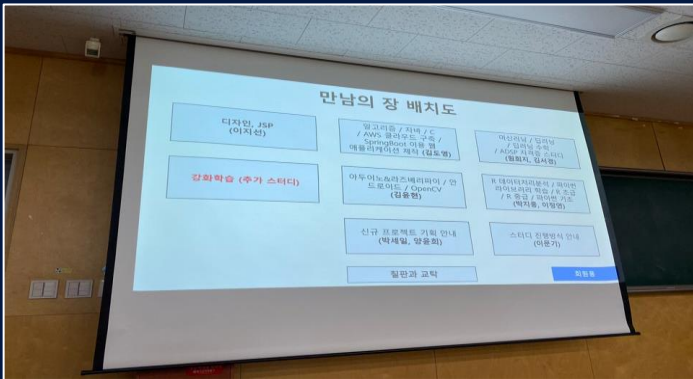

TAVE 만남·소통의 장

오프라인 만남·소통의 장

온라인 만남·소통의 장

원활한 스터디·프로젝트 진행을 위해 기술적 관심사를 나누며
같은 진로를 꿈꾸는 사람들과 대화할 수 있는 시간