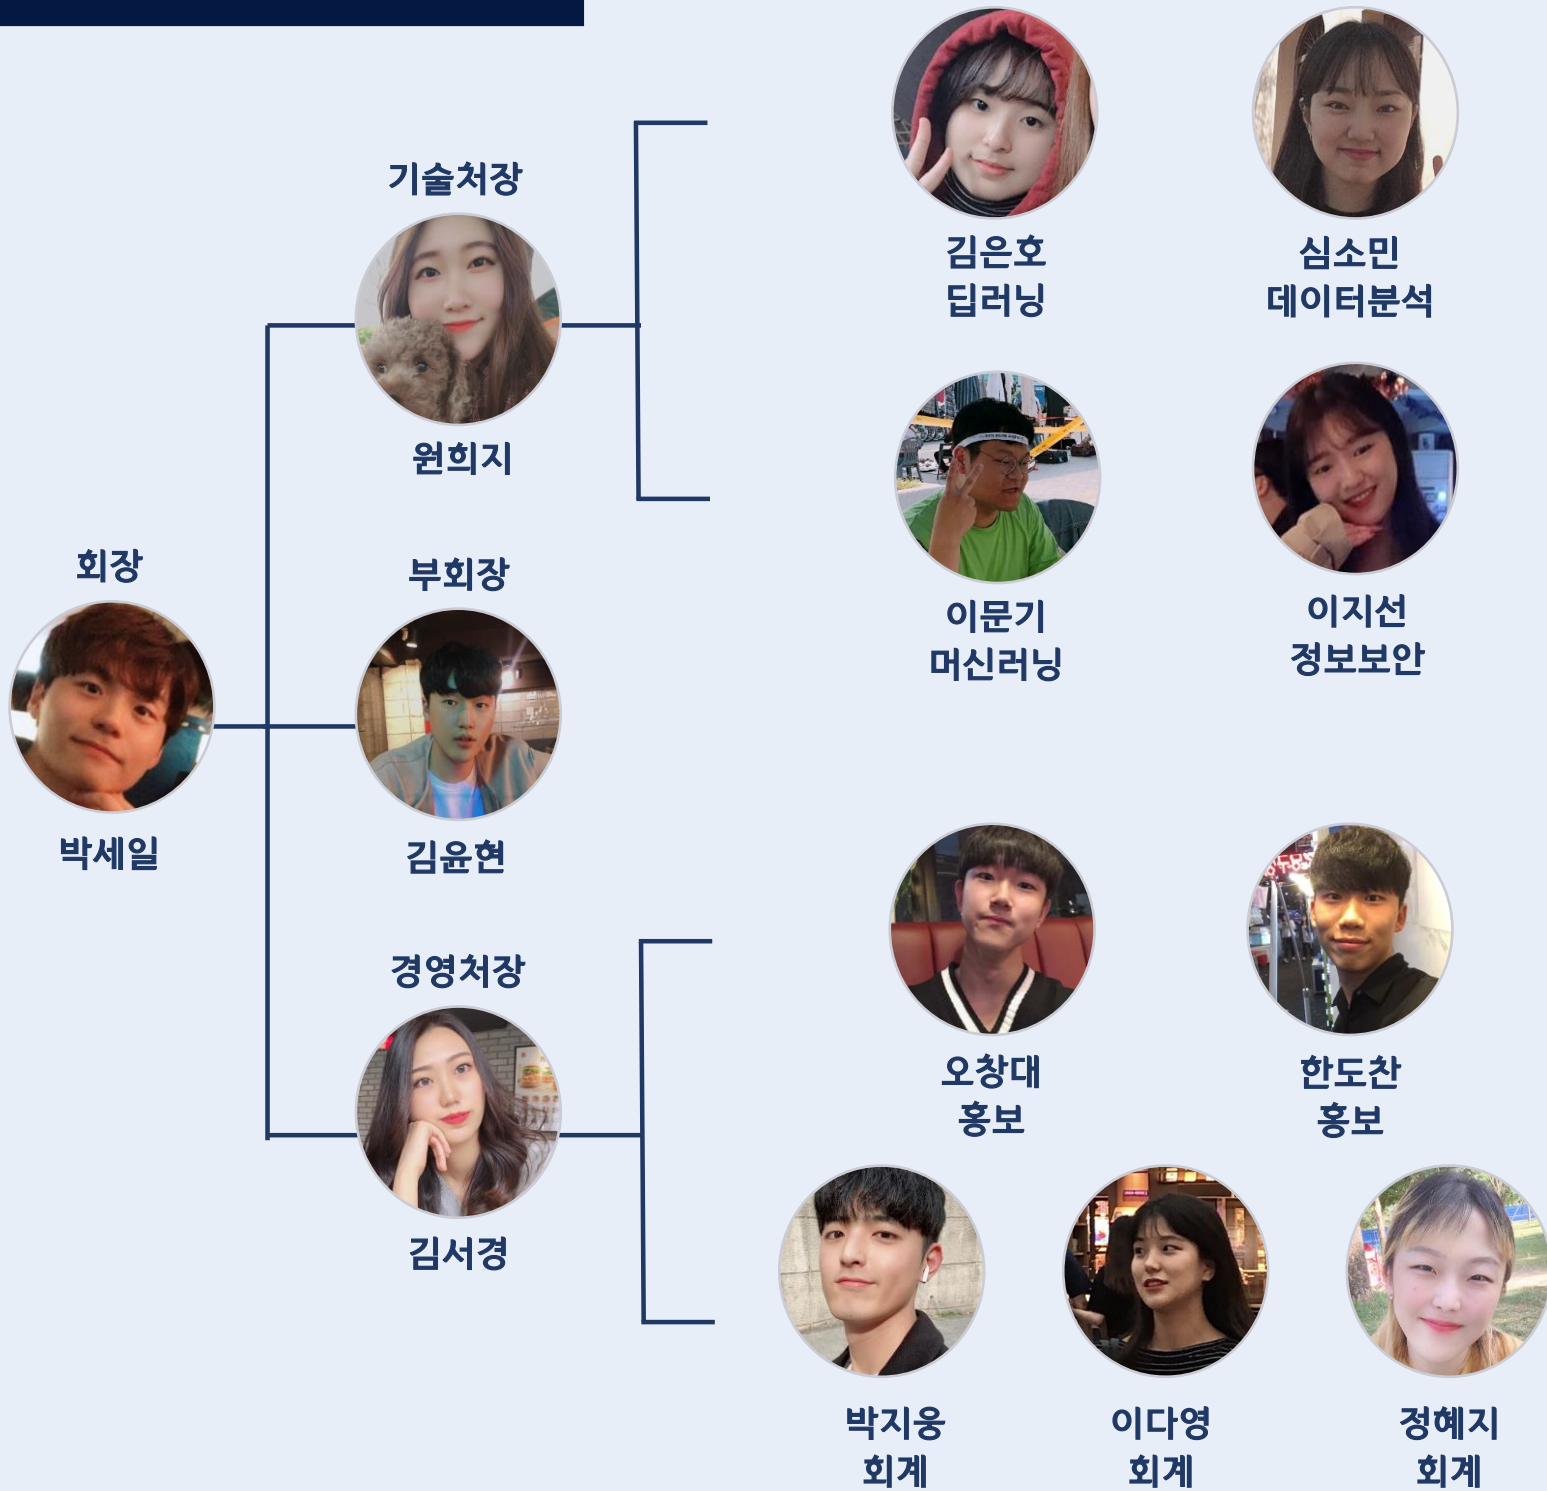

TAVE

TECHNOLOGY WAVE

TAVE는 2018년도 초에 창설된 국내 최초 4차 산업혁명 동아리입니다. Technology wAVE의 약자로 4차 산업혁명 기술의 물결을 선도한다 라는 뜻을 가지고 있습니다.

- 서울시립대 통계 프로그래밍 대회 1등
- 네이버 확장 앱 공모전 3등
- 뉴스 빅데이터 활용 분석 경진대회 우수상
- IT기업 (주)노매드커넥션과 후원 체결

- TAVE 창립
- EXEM, (주)유비콤테크놀로지 후원사 선정

- 연세대학교 의과대학 논문 참여
- DACON 공모전 프로젝트 다수 참여

- 유비콤테크놀로지 후원사 연계 프로젝트
- 강원도 스마트시티 해커톤 입선
- 면세점 데이터 분석 의뢰 수행

운영진 조직도

(주)노매드커넥션

Nomad
Connection

2005년 설립된 AI-블록체인 기술 전문 기업

데이터 분석 솔루션 '다빈치 플랫폼' 등 개발