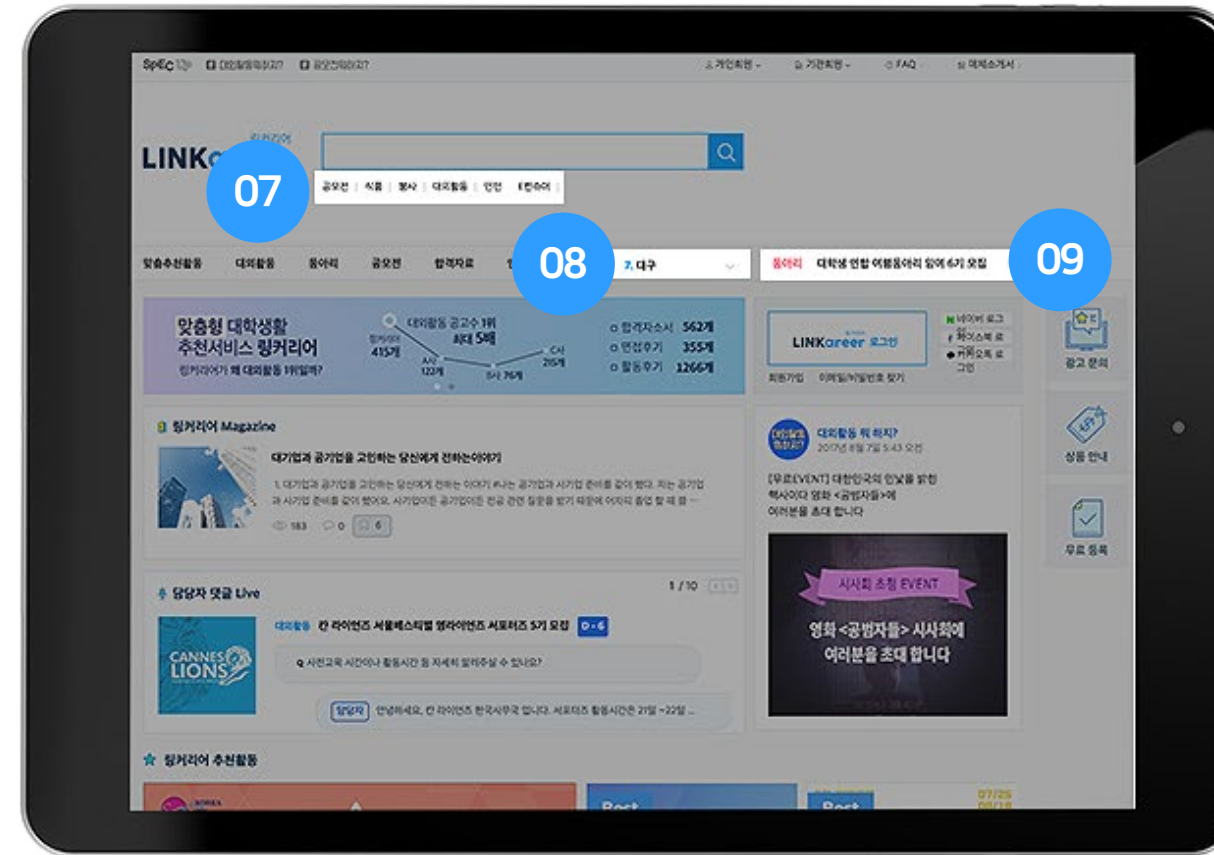

01 핫라인 배너

PC 접속 시, 메인 최상단에 위치해 사용자들의 주목도가 높은 배너입니다.

모바일에서는 링커리어 Magazine 다음에 위치해 사용자의 시선 흐름에 따라 광고가 자연스럽게 노출됩니다.

노출위치	PC : 최상단 / 모바일 : 중앙
상품형태	배너형 / 5구좌
과금방식	CPT
사이즈	웹 740 X 120 px 모바일 740 x 196 px
단가	60만원 / 주 180만원 / 월

노출위치	PC : 중앙 모바일 : 최상단
상품형태	배너형
과금방식	CPT
단가	70만원 / 주 210만원 / 월

노출위치	PC : 중앙 모바일 : 최상단
상품형태	배너형
과금방식	CPT
단가	40만원 / 주 120만원 / 월

추천활동 배너는 **모바일 최상단**에 Big Size의 단일 이미지로 전면에서 노출됩니다.
 사용자의 **접근성이 우수한 영역**으로 광고를 집중적으로 홍보하기에 적합한 상품입니다.

05 인기활동 TOP10

대외활동 모집 혹은 공모전 접수 마감일이
촉박하거나 가용예산이 많지 않을 경우,
저비용으로 고효율을 노릴 수 있는 매력적인 광고 상품입니다.

노출위치	PC : 하단 / 모바일 : 중앙
상품형태	배너형
과금방식	CPT
단가	20만원 / 주 80만원 / 월

06 올인원 배너

비슷한 기간에 여러 대외활동, 공모전 등을 운영하는 한 기업에서 4구좌에 동시 광고 게재 가능하며, 해당 기업만을 위한 구좌로 디자인하는 기획형 광고 상품입니다.

노출위치	PC : 하단 / 모바일 : 하단
상품형태	배너형 / 4구좌
과금방식	CPT
단가	30만원 / 주 100만원 / 월

02. 링커리어 광고상품

텍스트광고

07 키워드 광고

노출위치	PC : 검색창 하단 / 모바일 : X
상품형태	텍스트형
과금방식	CPT
단가	20만원 / 주 80만원 / 월

08 실검 광고

노출위치	PC : 중앙 하단 / 모바일 : X
상품형태	텍스트형
과금방식	CPT
단가	20만원 / 주 80만원 / 월