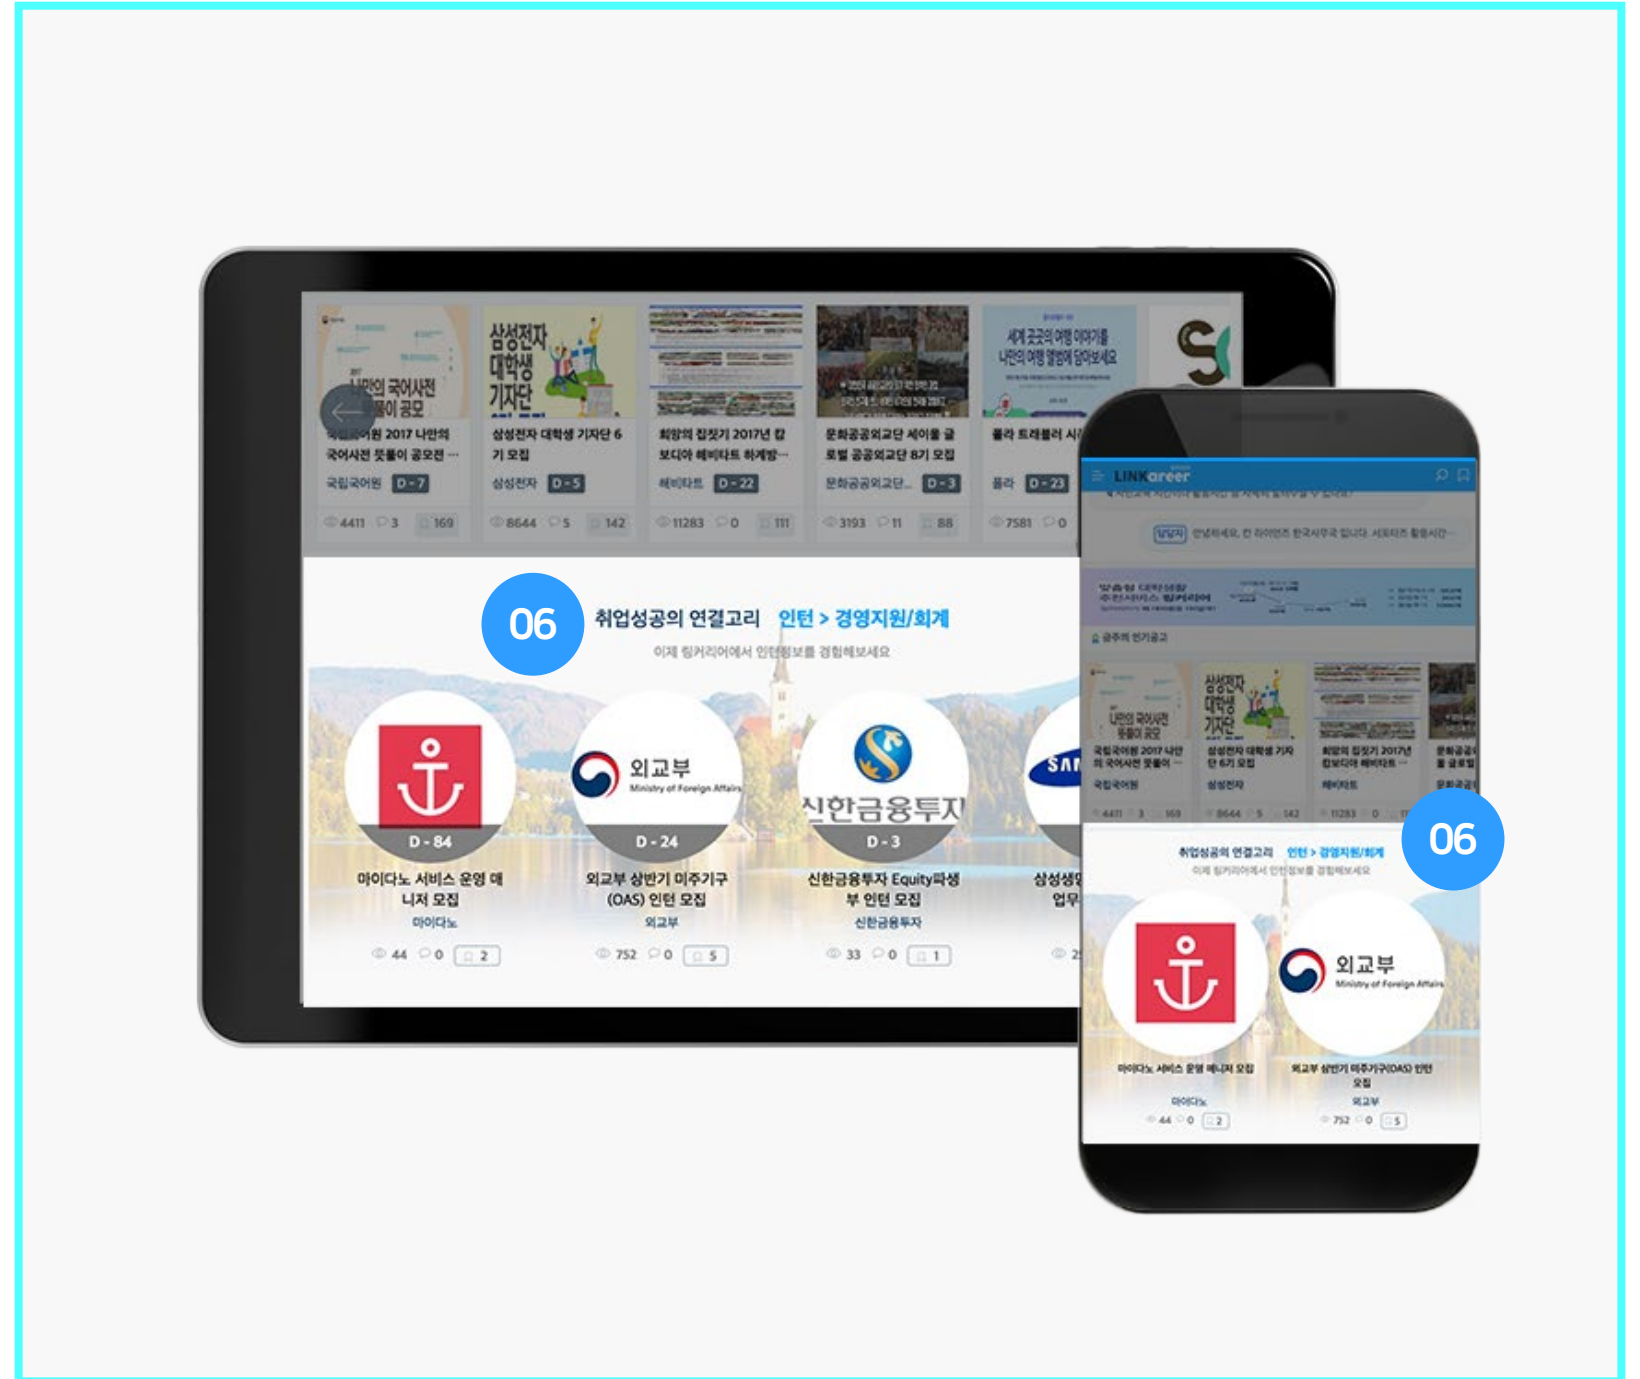

01 핫라인 배너

PC 접속 시, 메인 최상단에 위치해 사용자들의 주목도가 높은 배너입니다.

모바일에서는 링커리어 Magazine 다음에 위치해 사용자의 시선 흐름에 따라 광고가 자연스럽게 노출됩니다.

노출위치	PC : 최상단 / 모바일 : 중앙
상품형태	배너형 / 5구좌
과금방식	CPT
사이즈	웹 740 X 120 px 모바일 740 x 196 px
단가	60만원 / 주 180만원 / 월

노출위치	PC : 중앙 모바일 : 최상단
상품형태	배너형
과금방식	CPT
단가	70만원 / 주 210만원 / 월

노출위치	PC : 중앙 모바일 : 최상단
상품형태	배너형
과금방식	CPT
단가	40만원 / 주 120만원 / 월

추천활동 배너는 **모바일 최상단**에 Big Size의 단일 이미지로 전면에서 노출됩니다.
 사용자의 **접근성이 우수한 영역**으로 광고를 집중적으로 홍보하기에 적합한 상품입니다.

05 인기활동 TOP10

대외활동 모집 혹은 공모전 접수 마감일이
촉박하거나 가용예산이 많지 않을 경우,
저비용으로 고효율을 노릴 수 있는 매력적인 광고 상품입니다.

노출위치	PC : 하단 / 모바일 : 중앙
상품형태	배너형
과금방식	CPT
단가	20만원 / 주 80만원 / 월

06 올인원 배너

비슷한 기간에 여러 대외활동, 공모전 등을 운영하는 한 기업에서 4구좌에 동시 광고 게재 가능하며, 해당 기업만을 위한 구좌로 디자인하는 기획형 광고 상품입니다.

노출위치	PC : 하단 / 모바일 : 하단
상품형태	배너형 / 4구좌
과금방식	CPT
단가	30만원 / 주 100만원 / 월

02. 링커리어 광고상품

텍스트광고

07 키워드 광고

노출위치	PC : 검색창 하단 / 모바일 : X
상품형태	텍스트형
과금방식	CPT
단가	20만원 / 주 80만원 / 월

08 실검 광고

노출위치	PC : 중앙 하단 / 모바일 : X
상품형태	텍스트형
과금방식	CPT
단가	20만원 / 주 80만원 / 월