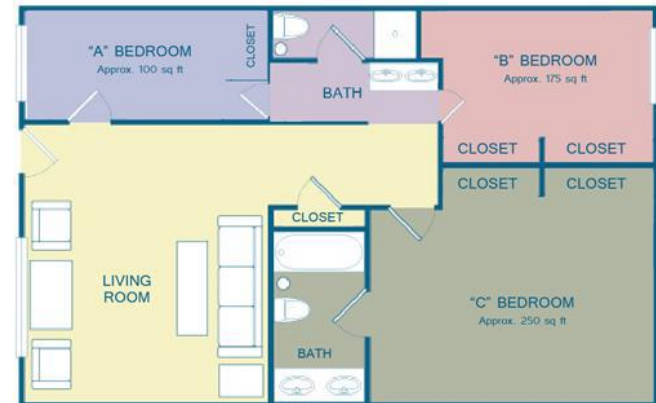

EF Santa Barbara

Summer Residence – Tropicana

- 주소: 6525 El Colegio Rd, Goleta, CA 93117
- 룸타입: 2~3인실
- 위치: 학교에서 버스 30분
- 식사: 평일 1일 2식 (월-금)
- 제공 기간: 2019/6/23 – 2019/8/31
- 시설: 방 3개, 공용 화장실 2개, 거실이 구비된 아파트 형태, 카페테리아, 수영장, 헬스장, 영화관, 야구장, 게임룸, 야외 라운지, 무료 와이파이, 세탁실, 24시간 보안
- 참고사항: 만 18세 이상 학생 전용 레지던스
  매 주 청소 서비스 (린넨 세탁 포함)