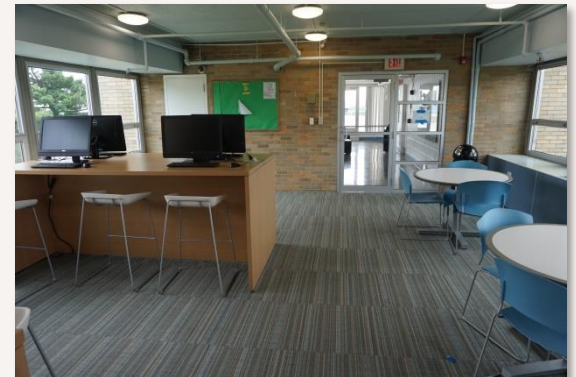

우슬라 & 세인트존스

만 17~24세 전용/ 싱글, 트윈, 멀티 제공/ 층마다 공용 화장실 및 샤워실 구비/ 에어컨 있음

[기숙사 전경]

[기숙사 다인실]

[기숙사 다인실]

[공용 샤워장]

[공용 화장실]

[학생 라운지]