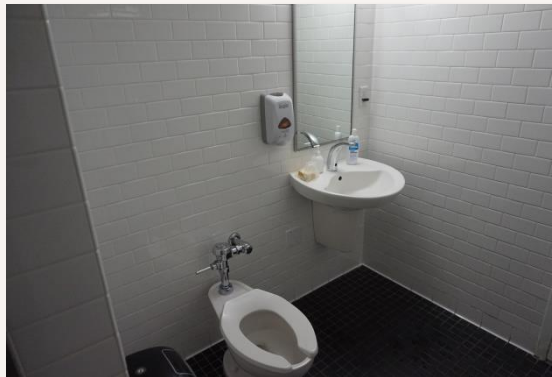

EF New York Butler Hall

버틀러홀

만 25세+ 전용/ 트윈, 멀티 제공/ 화장실 및 샤워실 4~8명 공유/ 에어컨 없음, 요청 시 선풍기 제공

[트윈룸 침대]

[화장실]

[세면대]

[공용 키친]

[지하 라운지]

[1층 라운지]

EF New York

Gerard Hall

제라드홀

트윈, 멀티 제공/ 옆 방과 함께 사용하는 화장실 및 샤워실 구비, 4~8명 공유

B1~1층: 만25+세, 에어컨 구비/ 2~4층: 만18~24세, 에어컨 없음, 요청 시 선풍기 제공

공용 샤워실 및 화장실 별도로 있음

[기숙사 전경]

[공용 화장실]

[공용 샤워실]

[학생 라운지]

[공용 키친]

[세탁실]

EF New York Gaines Library

게인즈

만 21~24세 전용/ 트윈, 멀티 제공/ 층마다 공용 화장실 및 샤워실 구비/ 에어컨 있음

우슬라 & 세인트존스

만 17~24세 전용/ 싱글, 트윈, 멀티 제공/ 층마다 공용 화장실 및 샤워실 구비/ 에어컨 있음

[기숙사 전경]

[기숙사 다인실]

[기숙사 다인실]

[공용 샤워장]

[공용 화장실]

[학생 라운지]