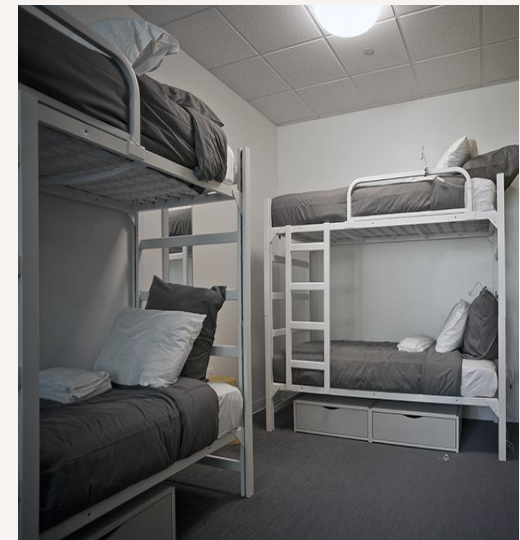

EF New York 기숙사 정보

International
Language Campuses

EF New York

International House Residence

- 주소: 100 Marymount Ave Tarrytown, NY 10591
- 룸타입: 1인실, 2인실, 3~4인실
- 위치: on campus
- 식사: 교내 카페테리아 제공, 주중 아침/저녁, 주말 전식
- 시설: 무료 와이파이, 세탁실, 라운지, 휴게실, 24시간 보안
- 체크인 일요일 16시, 체크아웃 토요일 10시
- 참고사항: EF 전용 6개 기숙사 동 보유, 학생 전원 기숙사 생활
연령 및 국적 비율 고려하여 등록 후 학교에서 랜덤 배정 (사전 지정 불가)
25세 이상 학생을 위한 기숙사 동 별도 운영

EF New York Butler Hall

버틀러홀

만 25세+ 전용/ 트윈, 멀티 제공/ 화장실 및 샤워실 4~8명 공유/ 에어컨 없음, 요청 시 선풍기 제공

[트윈룸 침대]

[화장실]

[세면대]

[공용 키친]

[지하 라운지]

[공용 화장실]

[공용 샤워실]

[학생 라운지]

[공용 키친]

[세탁실]

EF New York Gaines Library

게인즈

만 21~24세 전용/ 트윈, 멀티 제공/ 층마다 공용 화장실 및 샤워실 구비/ 에어컨 있음

우슬라 & 세인트존스

만 17~24세 전용/ 싱글, 트윈, 멀티 제공/ 층마다 공용 화장실 및 샤워실 구비/ 에어컨 있음

[기숙사 전경]

[기숙사 다인실]

[기숙사 다인실]

[공용 샤워장]

[공용 화장실]

[학생 라운지]