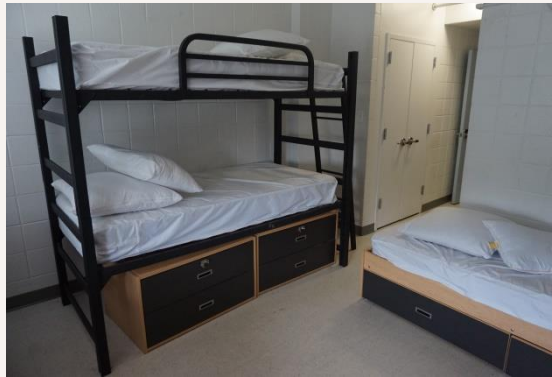

EF New York Butler Hall

버틀러홀

만 25세+ 전용/ 트윈, 멀티 제공/ 화장실 및 샤워실 4~8명 공유/ 에어컨 없음, 요청 시 선풍기 제공

[트윈룸 침대]

[화장실]

[세면대]

[공용 키친]

[지하 라운지]

[공용 화장실]

[공용 샤워실]

[학생 라운지]

[공용 키친]

[세탁실]

EF New York Gaines Library

게인즈

만 21~24세 전용/ 트윈, 멀티 제공/ 층마다 공용 화장실 및 샤워실 구비/ 에어컨 있음

[기숙사 전경]

[학생 라운지]

[기숙사 다인실]

[기숙사 2인실]

[학생 라운지]

[기숙사 복도]

EF New York

Ursula Hall & St. John's Hall

우슬라 & 세인트존스

만 17~24세 전용/ 싱글, 트윈, 멀티 제공/ 층마다 공용 화장실 및 샤워실 구비/ 에어컨 있음

[기숙사 전경]

[기숙사 다인실]

[기숙사 다인실]

[공용 샤워장]

[공용 화장실]

[학생 라운지]