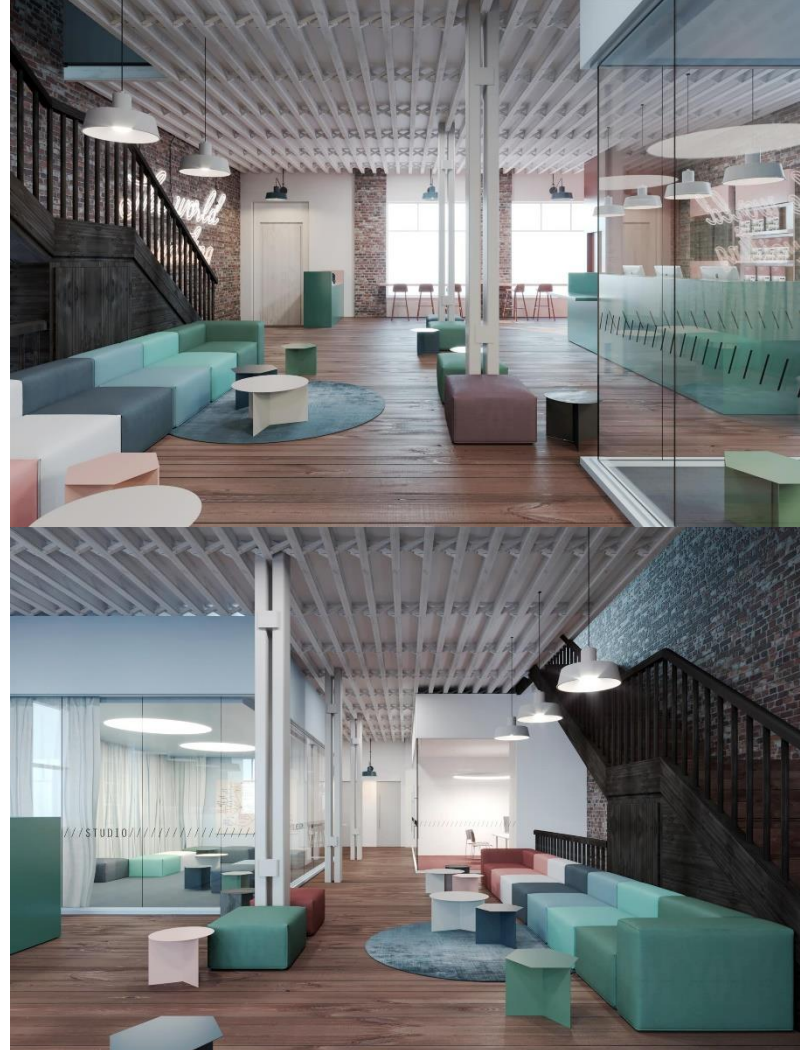

EF Perth

기숙사 정보

EF Perth

Residence – Campus Perth

- 주소: 80 Stirling Street, Perth, WA, 6000
- 룸타입: 1인실, 2인실
- 위치: 학교에서 도보로 10분 거리
- 식사: Self-catering
- 시설: En-suite 욕실, 책상, 전자레인지와 냉장고가 구비된 공용주방, 와이파이/에어컨시설 완비, 공용 스터디&소셜 라운지, 헬스장
- 참고사항: 격 주 청소, 체크인 시 린넨 제공, 이후 침구세탁은 학생이 직접 함

EF Perth

Residence – Campus Perth

EF Perth

Residence – Campus Perth

공용 라운지

실내 헬스장

옥상 테라스