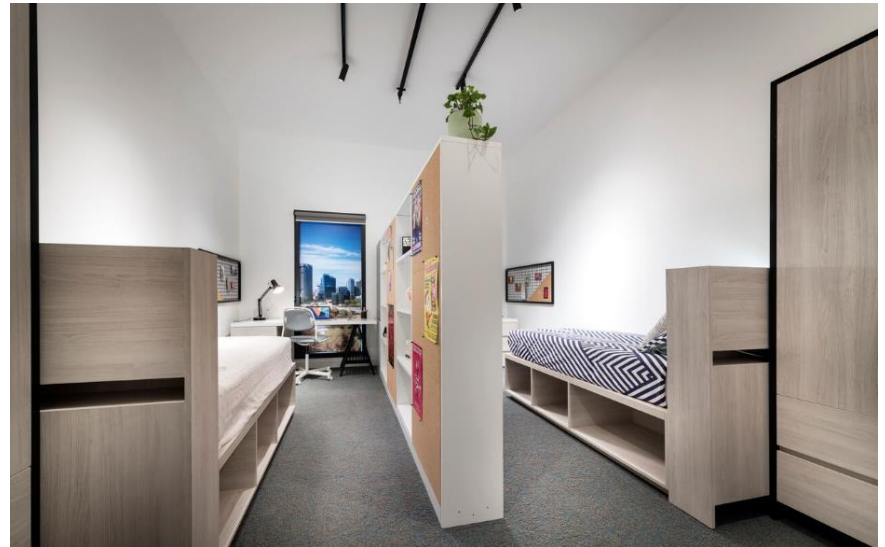

EF Perth

기숙사 정보

EF Perth

Residence – Campus Perth

- 주소: 80 Stirling Street, Perth, WA, 6000
- 룸타입: 1인실, 2인실
- 위치: 학교에서 도보로 10분 거리
- 식사: Self-catering
- 시설: En-suite 욕실, 책상, 전자레인지와 냉장고가 구비된 공용주방, 와이파이/에어컨시설 완비, 공용 스터디&소셜 라운지, 헬스장
- 참고사항: 격 주 청소, 체크인 시 린넨 제공, 이후 침구세탁은 학생이 직접 함

EF Perth

Residence – Campus Perth

EF Perth

Residence – Campus Perth

공용 라운지

실내 헬스장

옥상 테라스