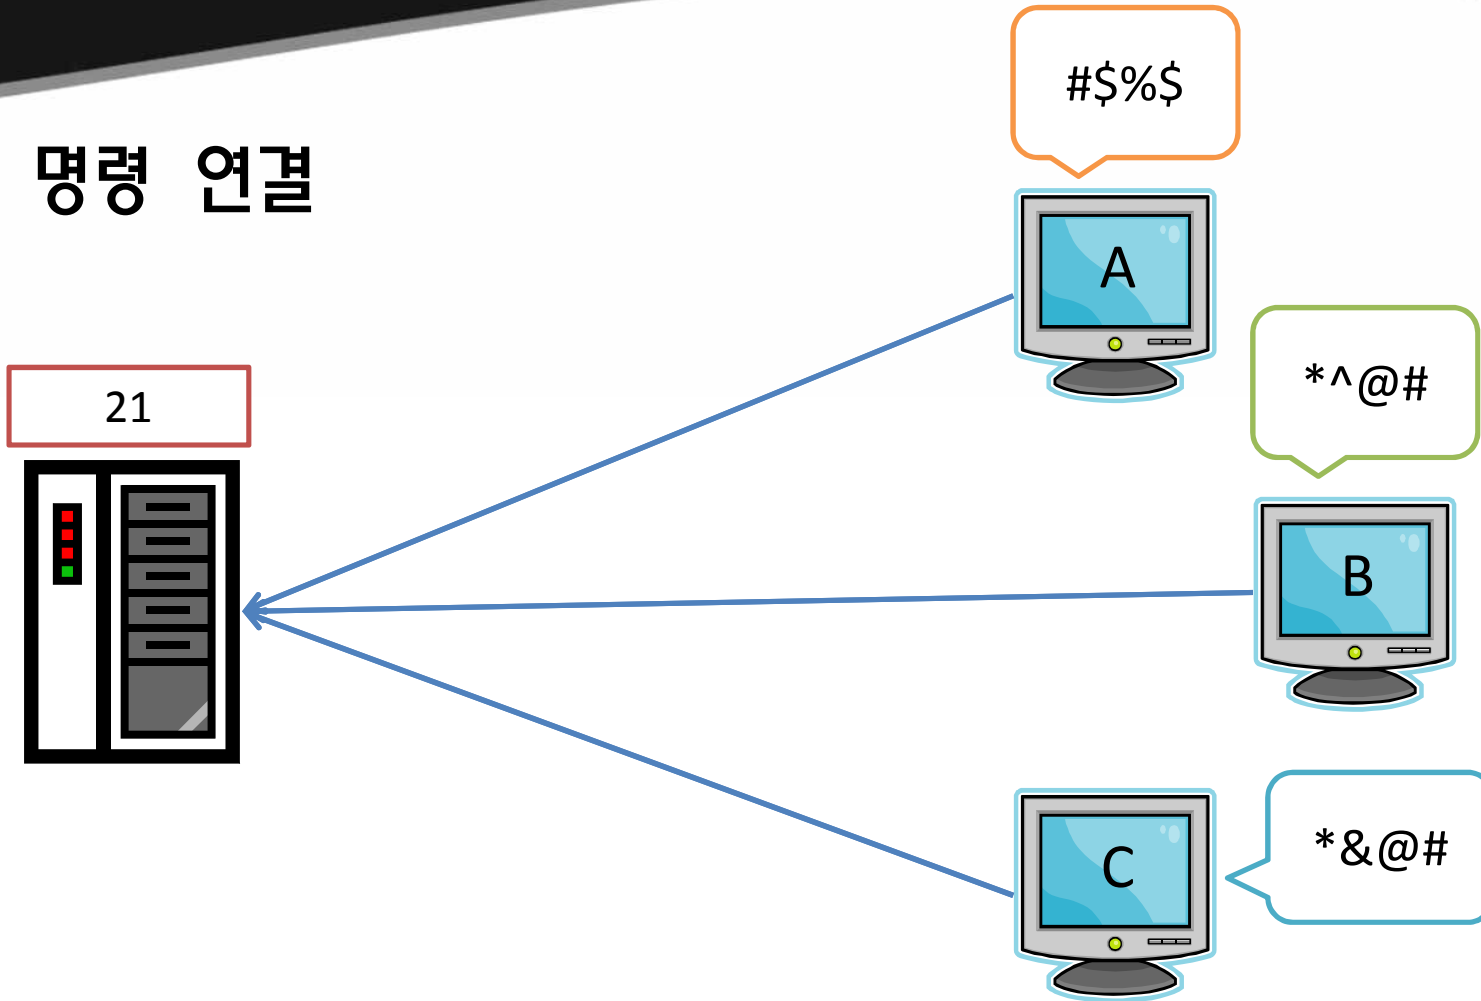

FTP (vsFTP)
reniowood
SPARCS Wheel Seminar

FTP

- File Transfer Protocol
 - 파일 전송 프로토콜
- TCP/IP 응용 계층(Application Layer)
 - HTTP, POP3, SMTP, ...
- 명령 연결, 데이터 전송 연결

FTP

- 명령 연결

active or passive

- Active mode

active or passive

- Passive mode

vsFTP

- very secure FTP
 - 매우 보안 FTP
- 여러 리눅스에서 쓰이는 보안에 강한 FTP 서버 소프트웨어

vsFTP 설치

- # apt-get install vsftpd
- /etc/init.d에 등록되어 있다.

```
reniowood@sparcs: /  
[14:47:52] reniowood@sparcs:/$ ls -al /etc/init.d | grep vsftpd  
-rwxr-xr-x 1 root root 1711 2009-01-31 08:45 vsftpd  
[14:48:05] reniowood@sparcs:/$ █
```

vsFTP 설정

- `/etc/vsftpd.conf`
- `# vi /etc/vsftpd.conf`

standalone?

- **독자적으로 실행되는 데몬**
 - 높은 메모리 소모, 빠른 반응
 - 웹 서버, 데이터베이스 서버, 메일 서버 등
- **inetd type daemon**
 - inet 데몬이 실행 중에 요청을 받으면 실행시켜주는 데몬
 - 낮은 메모리 소모, 느린 반응