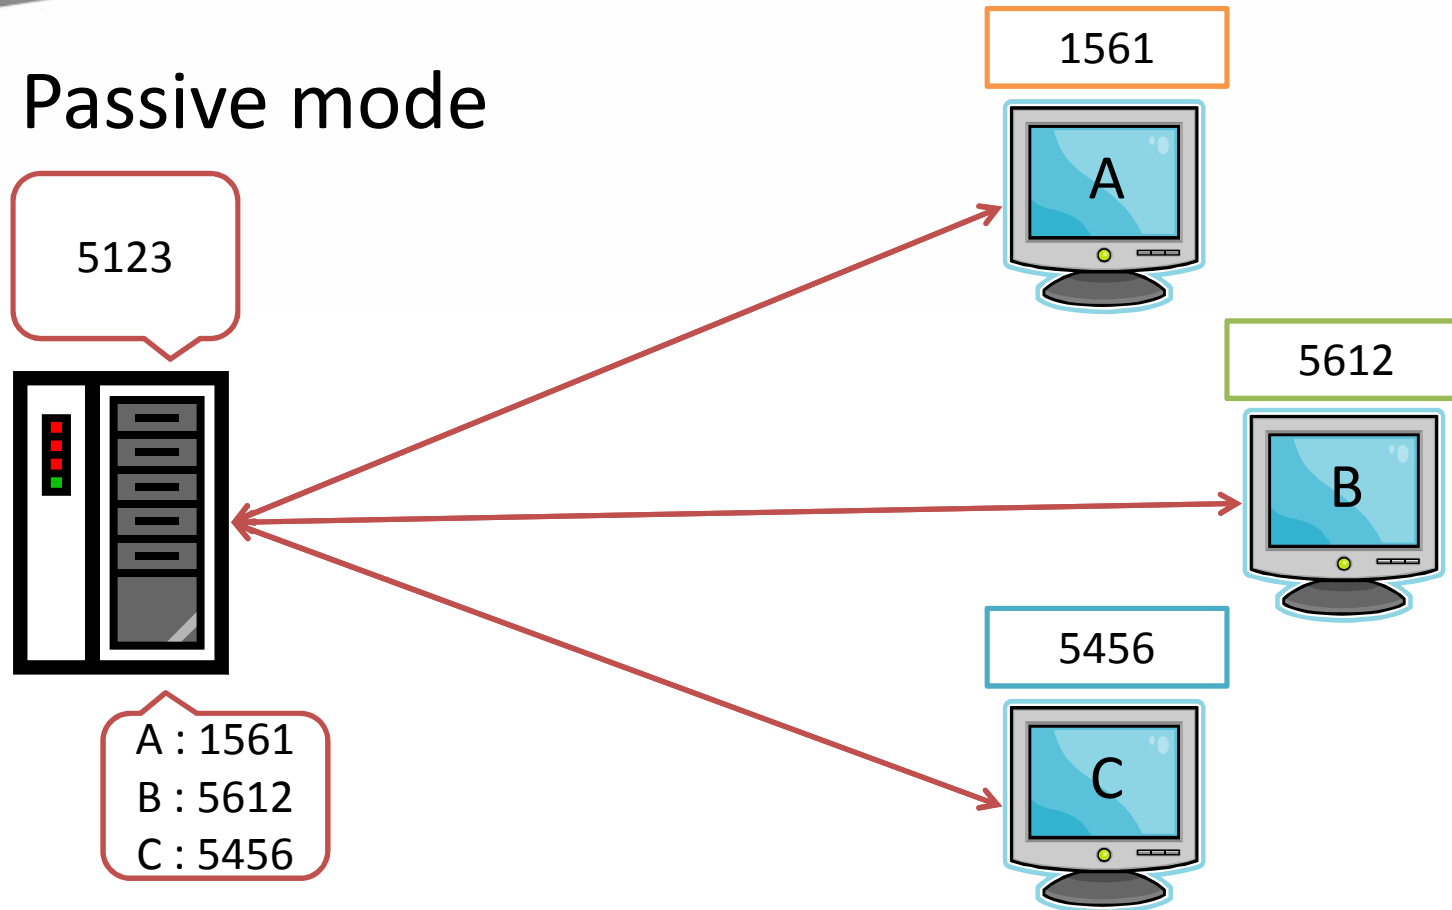

FTP (vsFTP)
reniowood
SPARCS Wheel Seminar

FTP

- File Transfer Protocol
 - 파일 전송 프로토콜
- TCP/IP 응용 계층(Application Layer)
 - HTTP, POP3, SMTP, ...
- 명령 연결, 데이터 전송 연결

FTP

- 명령 연결

active or passive

- Active mode

active or passive

- Passive mode

vsFTP

- very secure FTP
 - 매우 보안 FTP
- 여러 리눅스에서 쓰이는 보안에 강한 FTP 서버 소프트웨어

vsFTP 설치

- # apt-get install vsftpd
- /etc/init.d에 등록되어 있다.

```
reniowood@sparcs: /  
[14:47:52] reniowood@sparcs:/$ ls -al /etc/init.d | grep vsftpd  
-rwxr-xr-x 1 root root 1711 2009-01-31 08:45 vsftpd  
[14:48:05] reniowood@sparcs:/$ █
```

vsFTP 설정

- `/etc/vsftpd.conf`
- `# vi /etc/vsftpd.conf`

standalone?

- **독자적으로 실행되는 데몬**
 - 높은 메모리 소모, 빠른 반응
 - 웹 서버, 데이터베이스 서버, 메일 서버 등
- **inetd type daemon**
 - inet 데몬이 실행 중에 요청을 받으면 실행시켜주는 데몬
 - 낮은 메모리 소모, 느린 반응