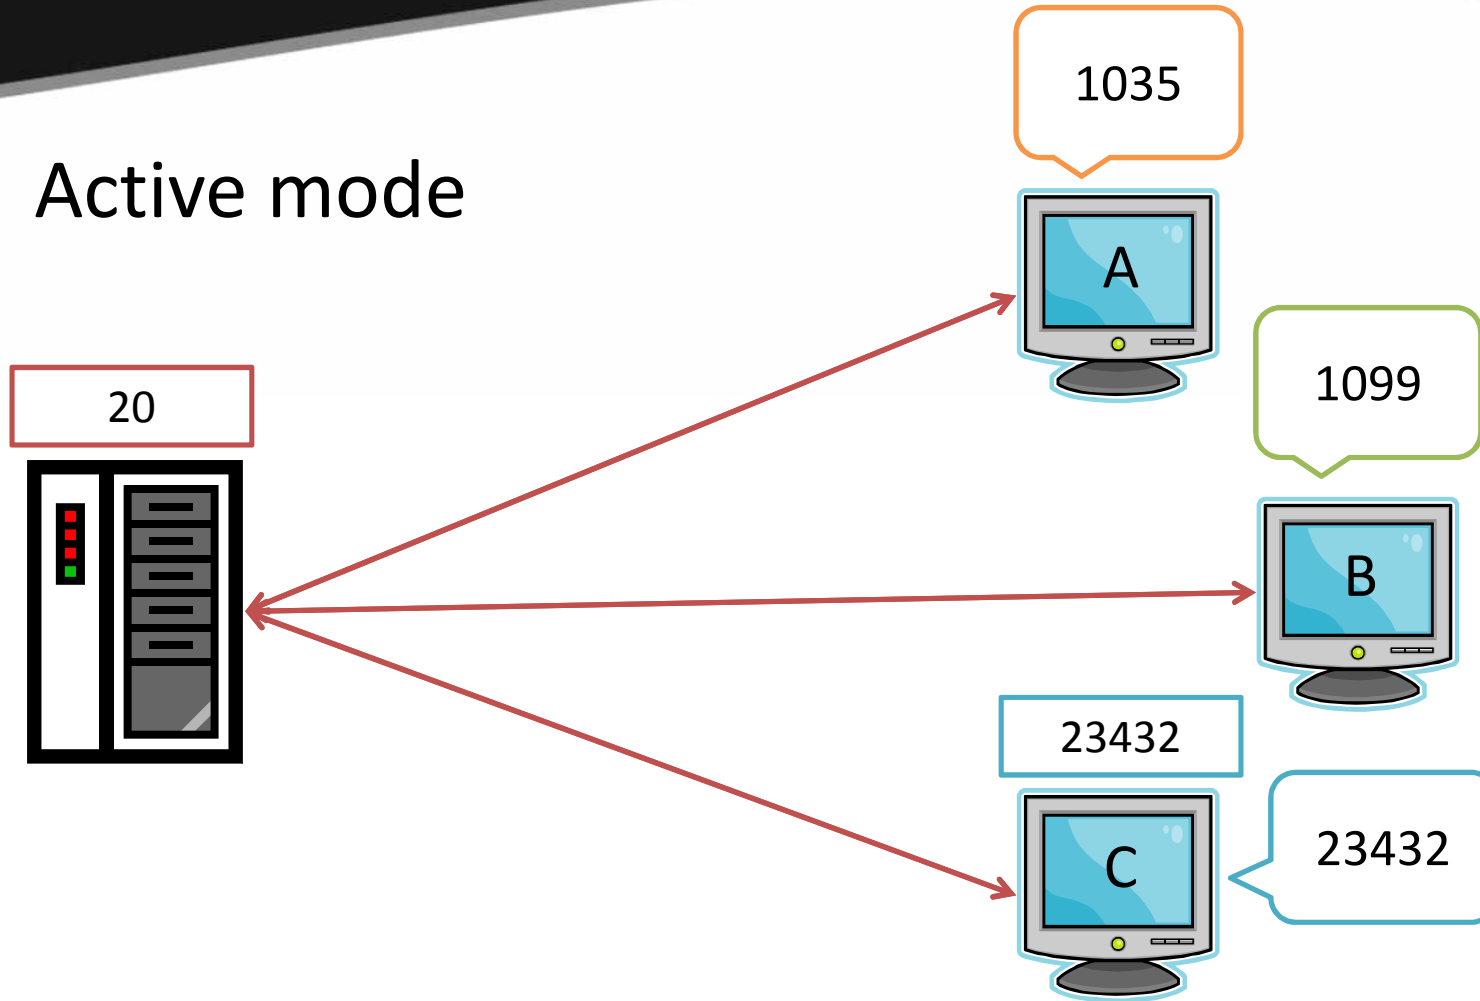

FTP (vsFTP)
reniowood
SPARCS Wheel Seminar

FTP

- File Transfer Protocol
 - 파일 전송 프로토콜
- TCP/IP 응용 계층(Application Layer)
 - HTTP, POP3, SMTP, ...
- 명령 연결, 데이터 전송 연결

FTP

- 명령 연결

active or passive

- Active mode

active or passive

- Passive mode

vsFTP

- very secure FTP
 - 매우 보안 FTP
- 여러 리눅스에서 쓰이는 보안에 강한 FTP 서버 소프트웨어

vsFTP 설치

- # apt-get install vsftpd
- /etc/init.d에 등록되어 있다.

```
reniowood@sparcs: /  
[14:47:52] reniowood@sparcs:/$ ls -al /etc/init.d | grep vsftpd  
-rwxr-xr-x 1 root root 1711 2009-01-31 08:45 vsftpd  
[14:48:05] reniowood@sparcs:/$ █
```

vsFTP 설정

- `/etc/vsftpd.conf`
- `# vi /etc/vsftpd.conf`

standalone?

- **독자적으로 실행되는 데몬**
 - 높은 메모리 소모, 빠른 반응
 - 웹 서버, 데이터베이스 서버, 메일 서버 등
- **inetd type daemon**
 - inet 데몬이 실행 중에 요청을 받으면 실행시켜주는 데몬
 - 낮은 메모리 소모, 느린 반응