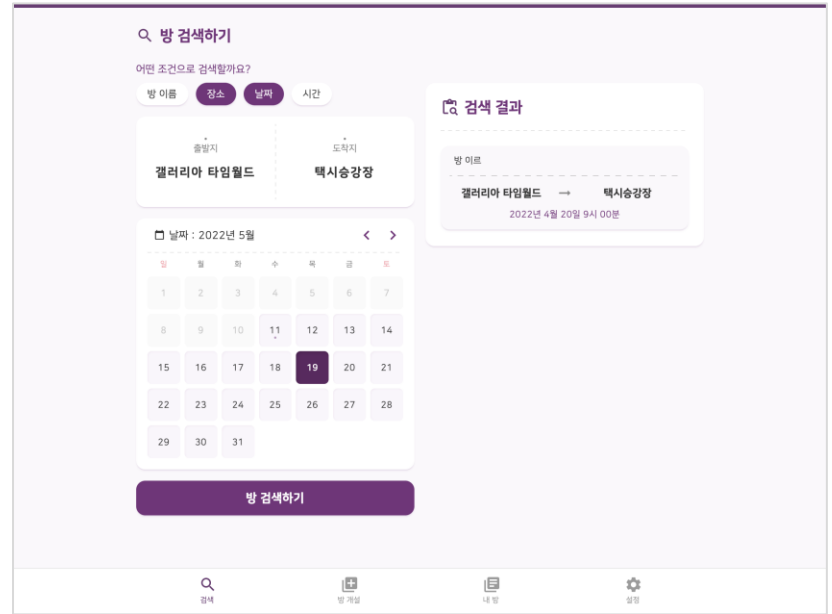

• 반응형 웹

- 웹 앱 (하이브리드 앱)

iOS & Android

- **AWS**
  - **S3 :**                   **프로필 사진**
  - **DocumentDB :**       **데이터베이스**
  
- **채널톡 서버 :**           **front-end, back-end**