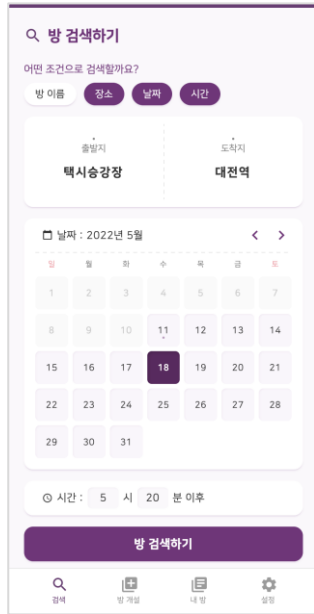

• 반응형 웹

- 웹 앱 (하이브리드 앱)

iOS & Android

- **AWS**
  - **S3 :**                   **프로필 사진**
  - **DocumentDB :**       **데이터베이스**
  
- **채널톡 서버 :**           **front-end, back-end**