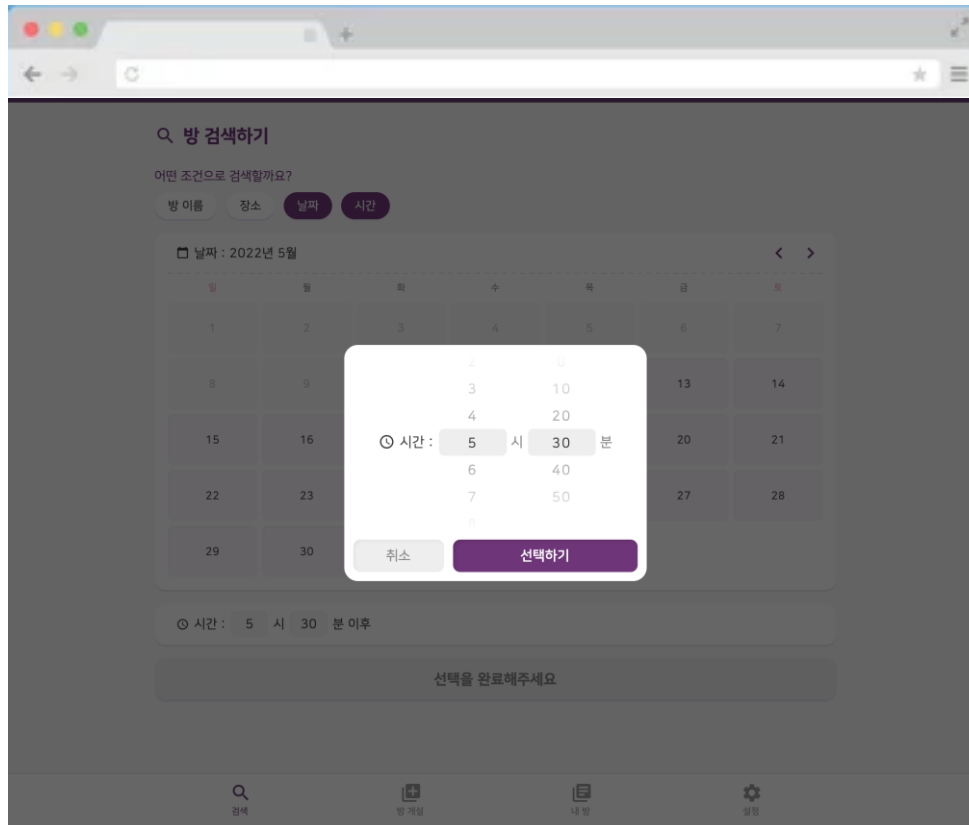

• 반응형 웹

- 웹 앱 (하이브리드 앱)

iOS & Android

- **AWS**
  - **S3 :**                   **프로필 사진**
  - **DocumentDB :**       **데이터베이스**
  
- **채널톡 서버 :**           **front-end, back-end**