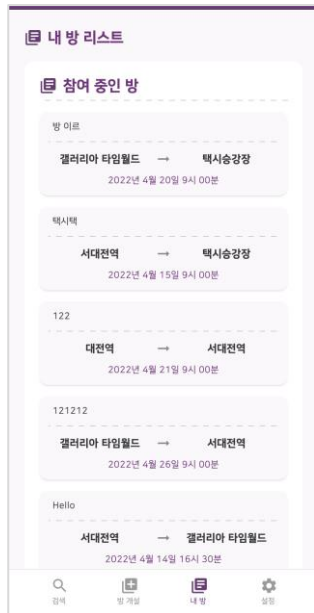

• 반응형 웹

- 웹 앱 (하이브리드 앱)

iOS & Android

- **AWS**
  - **S3 :**                   **프로필 사진**
  - **DocumentDB :**       **데이터베이스**
  
- **채널톡 서버 :**           **front-end, back-end**