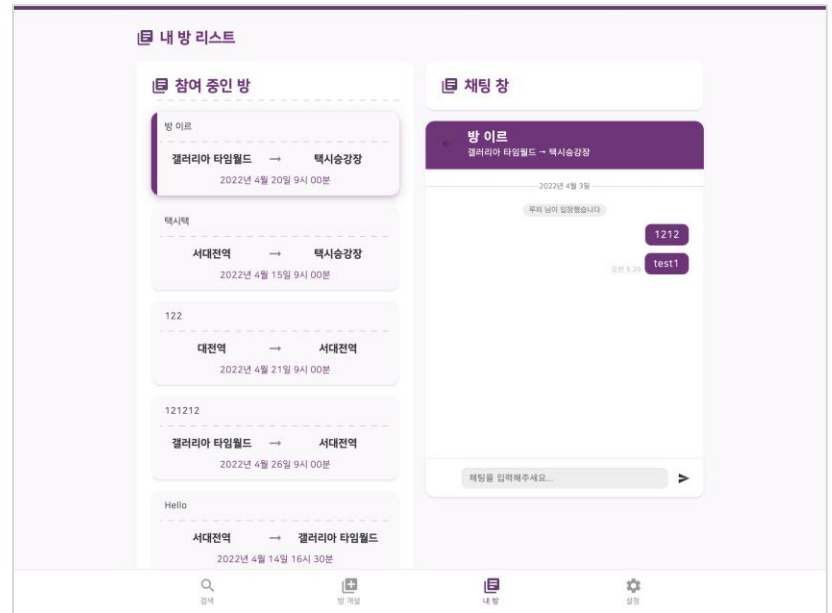

• 반응형 웹

- 웹 앱 (하이브리드 앱)

iOS & Android

- **AWS**
  - **S3 :**                   **프로필 사진**
  - **DocumentDB :**       **데이터베이스**
  
- **채널톡 서버 :**           **front-end, back-end**