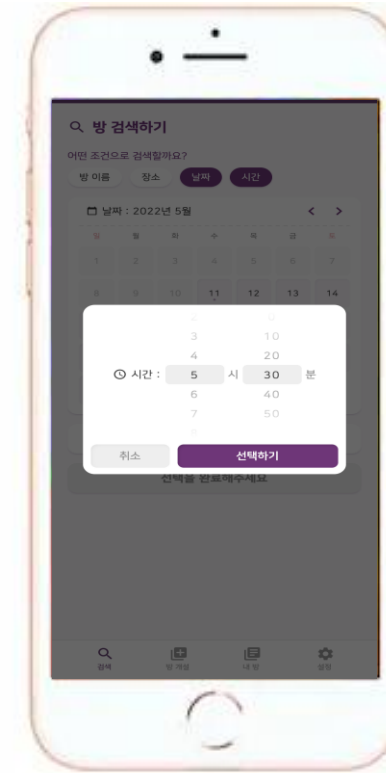

• 반응형 웹

- 웹 앱 (하이브리드 앱)

iOS & Android

- **AWS**
  - **S3 :**                   **프로필 사진**
  - **DocumentDB :**       **데이터베이스**
  
- **채널톡 서버 :**           **front-end, back-end**